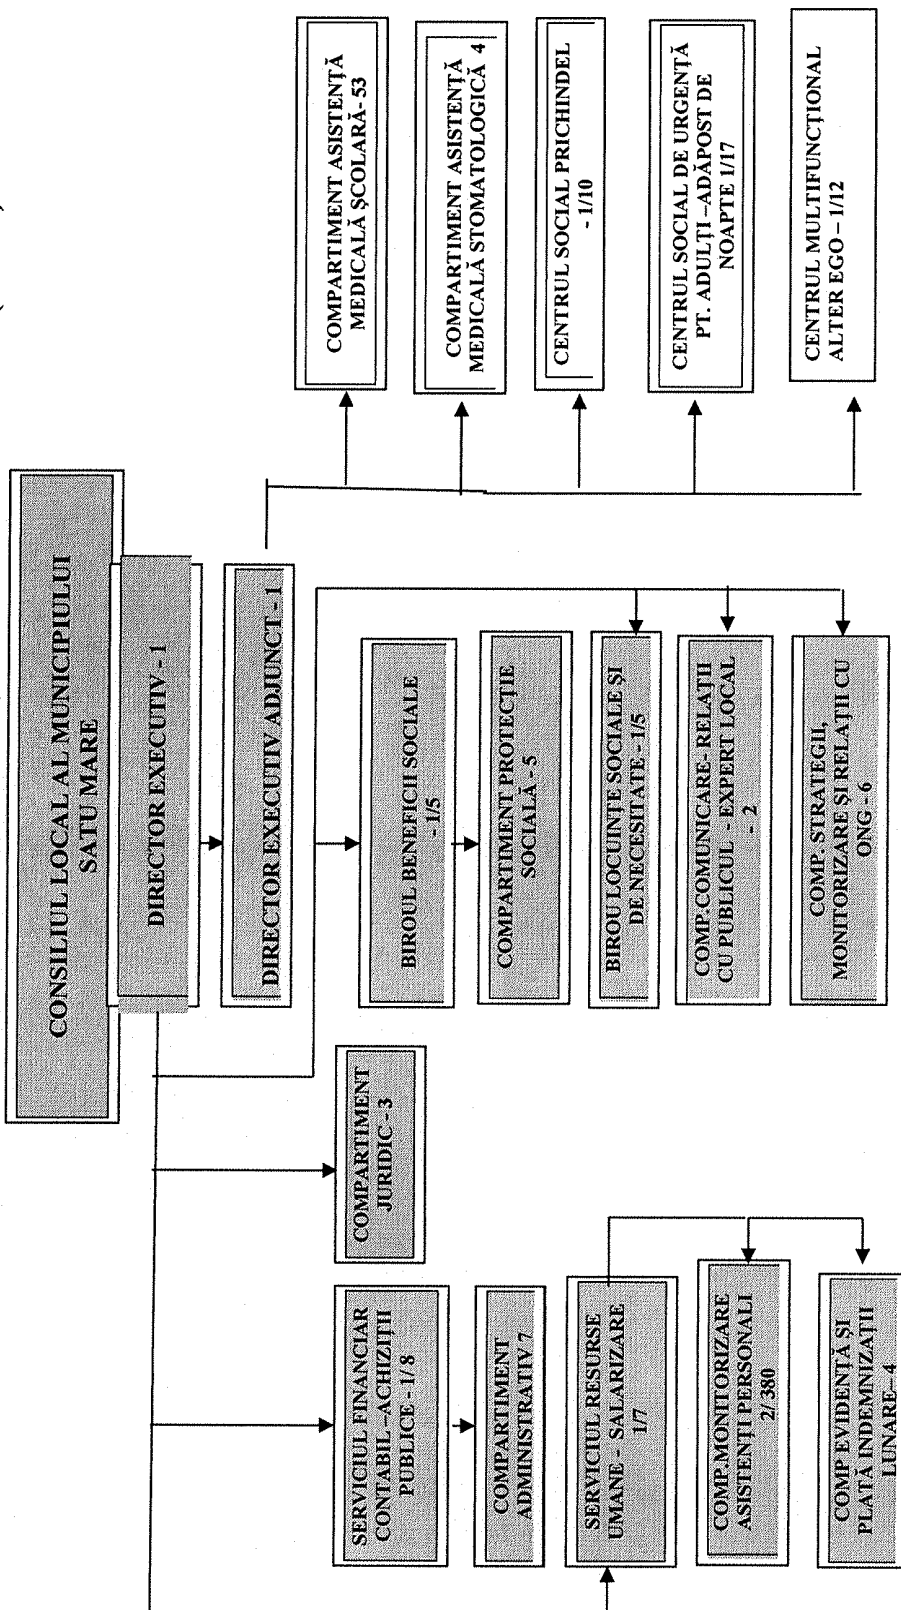

**ORGANIGRAMA DIRECȚIEI DE ASISTENȚĂ SOCIALĂ SATU MARE ( D.A.S.)**

Număr de posturi: 539

D.A.S. : 60  
Funcții publice- 48  
Funcții publice de conducere-6  
Funcții publice de execuție- 42  
Contractuale-12