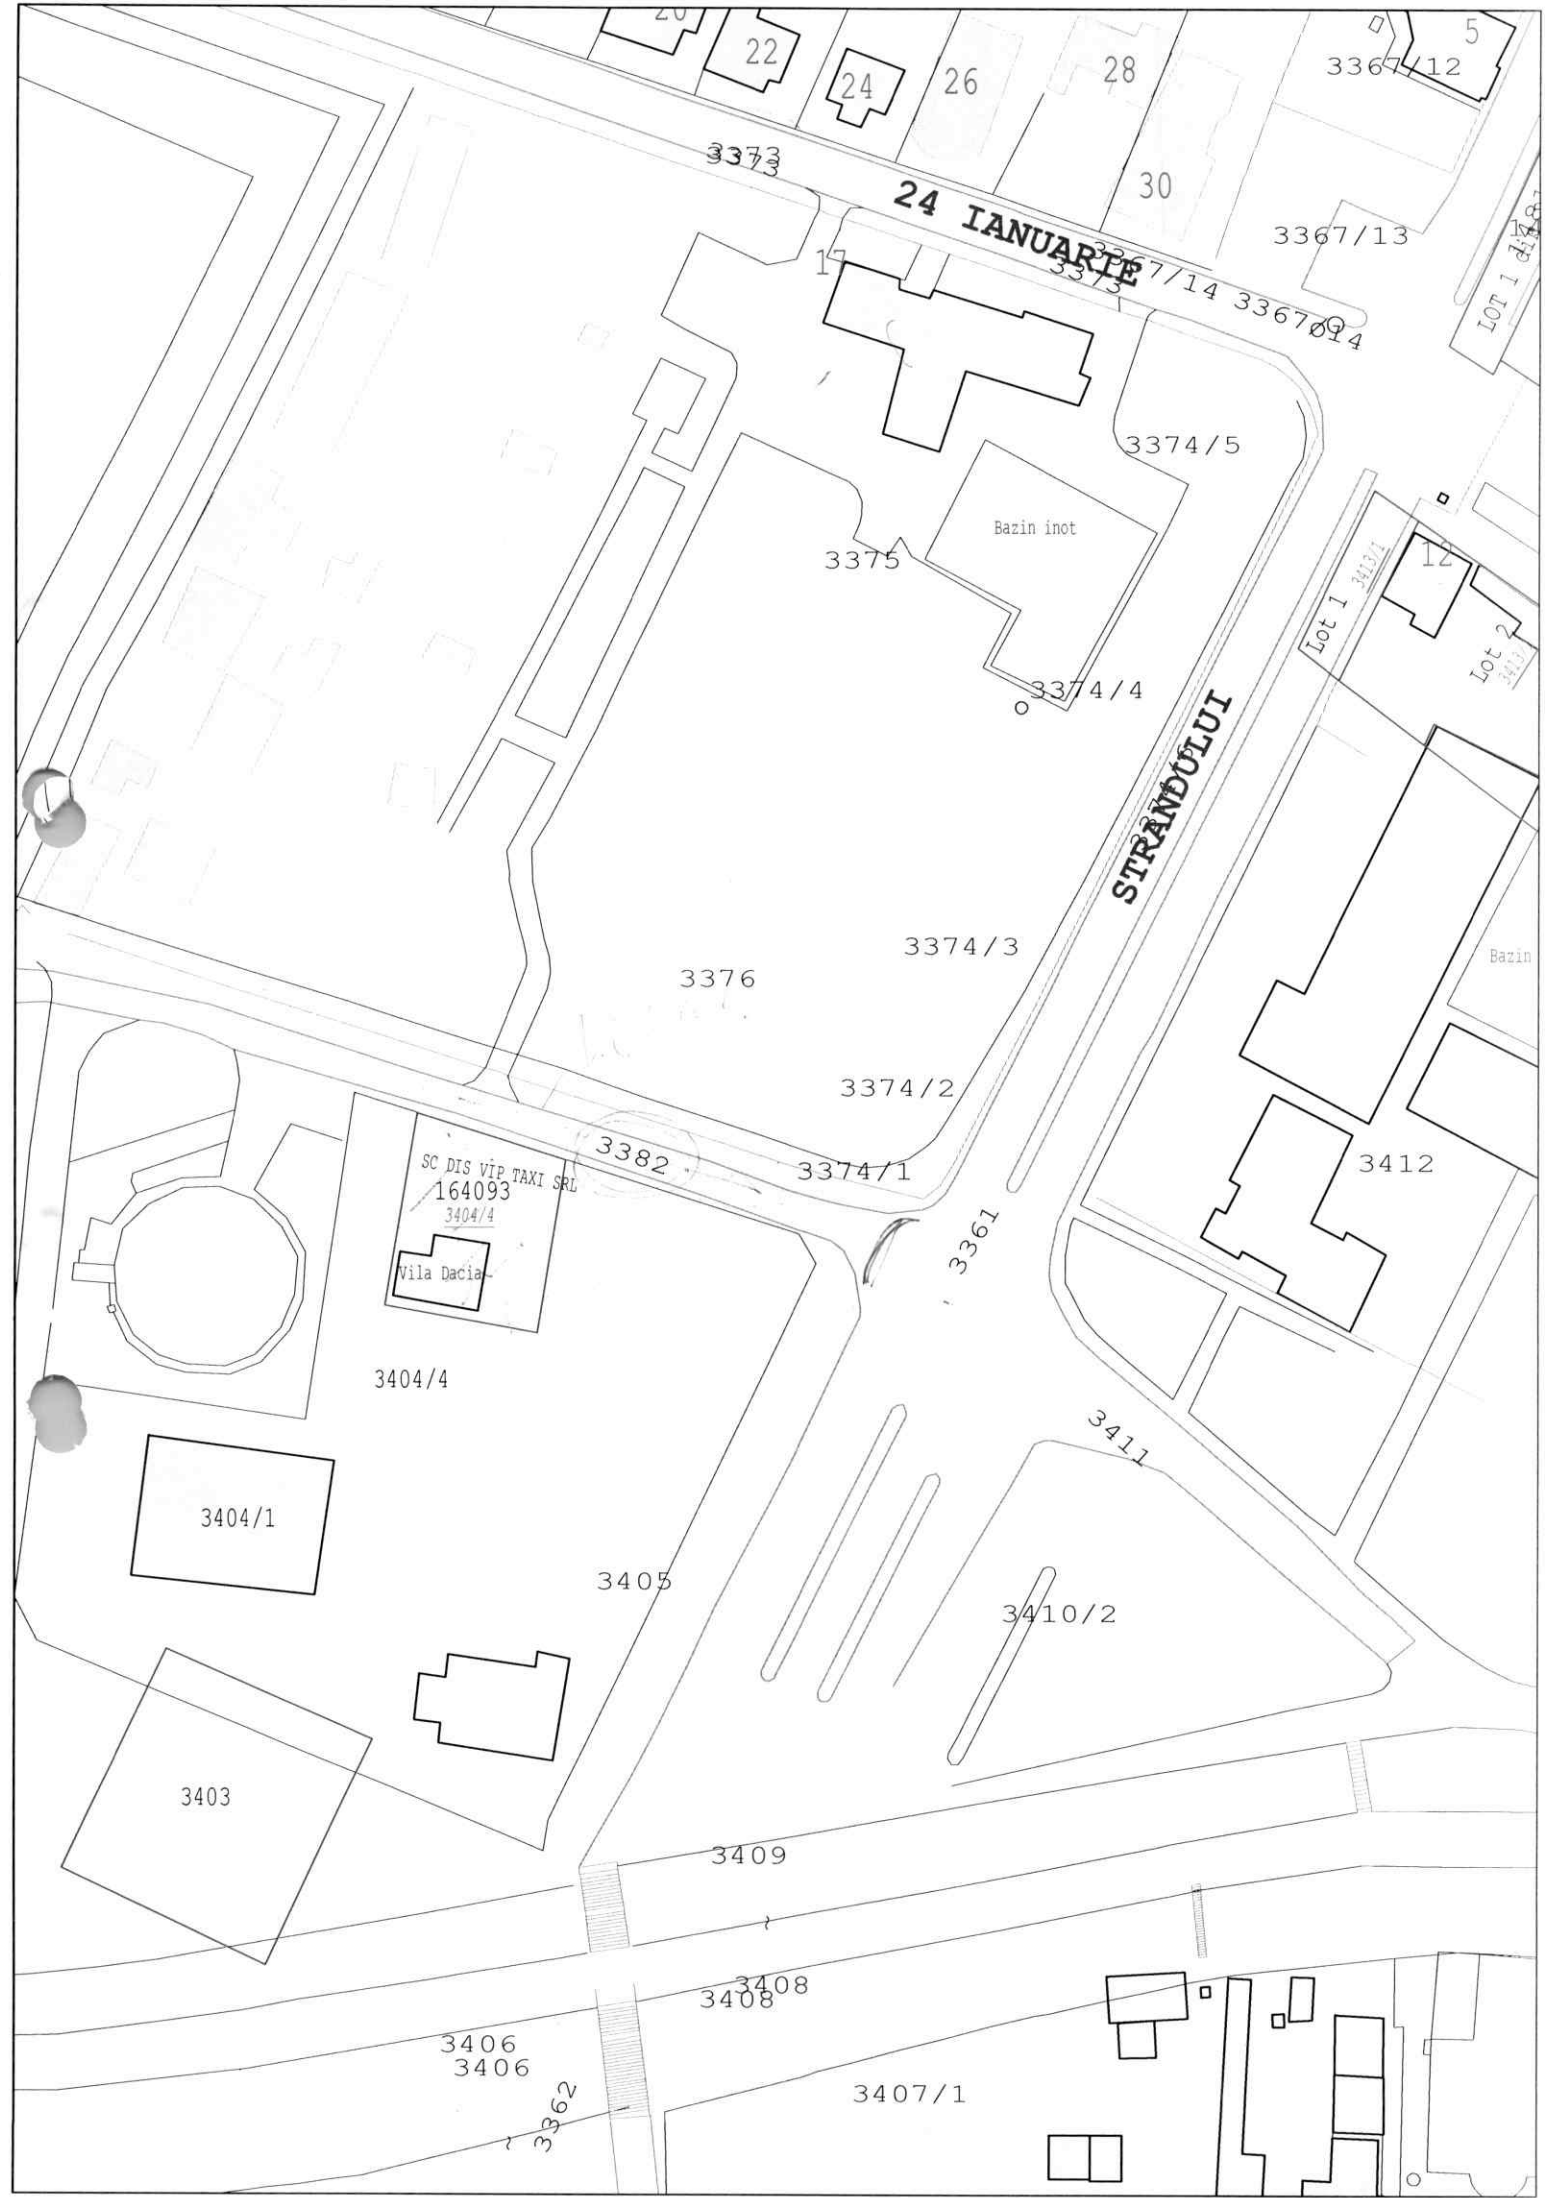

S (Lot1)=499.95mp P=90.020m

Suprafata din act = 500 mp

Data

Se confirma suprafata din masuratori si introducerea in baza de date

12451/29.03.2012
 Oficiul de Cadastru și Publicitate Imobiliară Satu Mare
ELES KRISTINA
 Consilier Cadastru