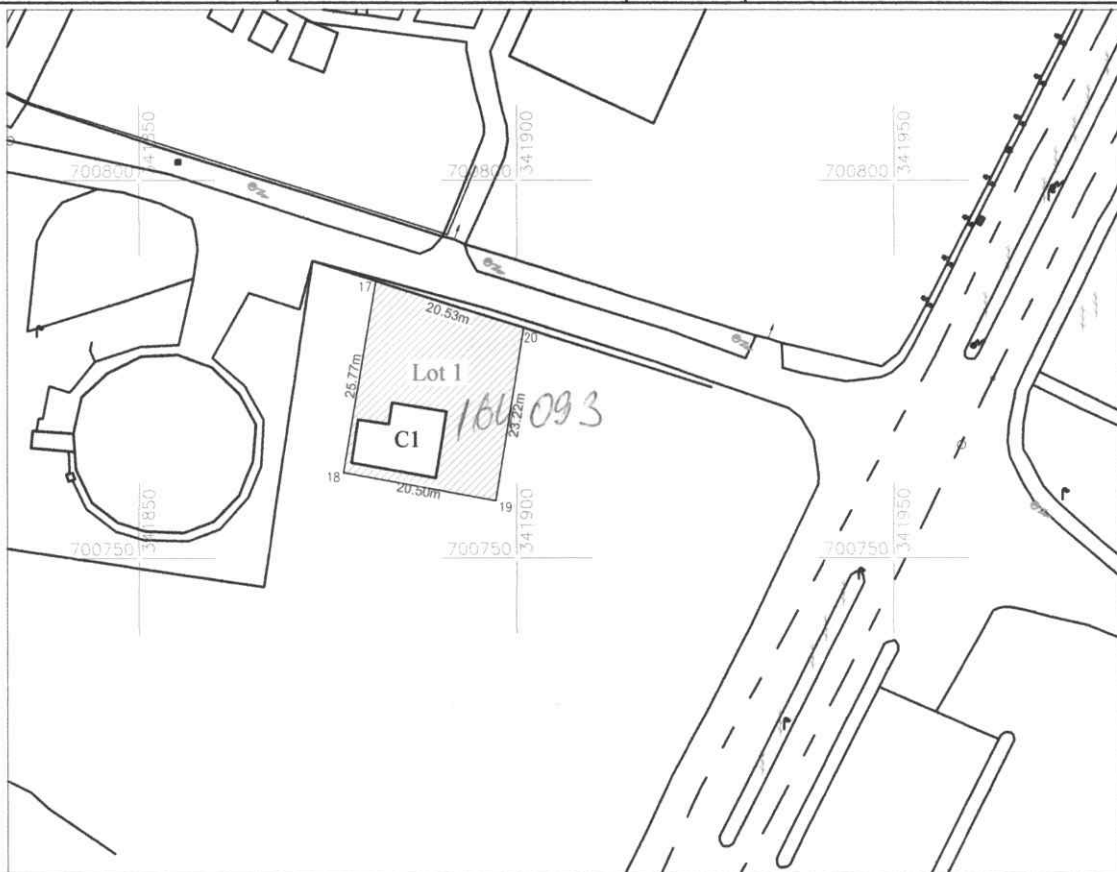

Parafa
OFICIUL DE CADASTRU ȘI PUBLICITATE IMOBILIARĂ SATU MARE

Plan de amplasament si delimitare a imobilului

Scara 1 : 1000

Nr. cadastral	Suprafata masurata	Adresa imobilului
Lot 1 <i>164093</i>	500 mp.	intravilan Satu Mare
Carte Funciara nr.	UAT	Satu Mare