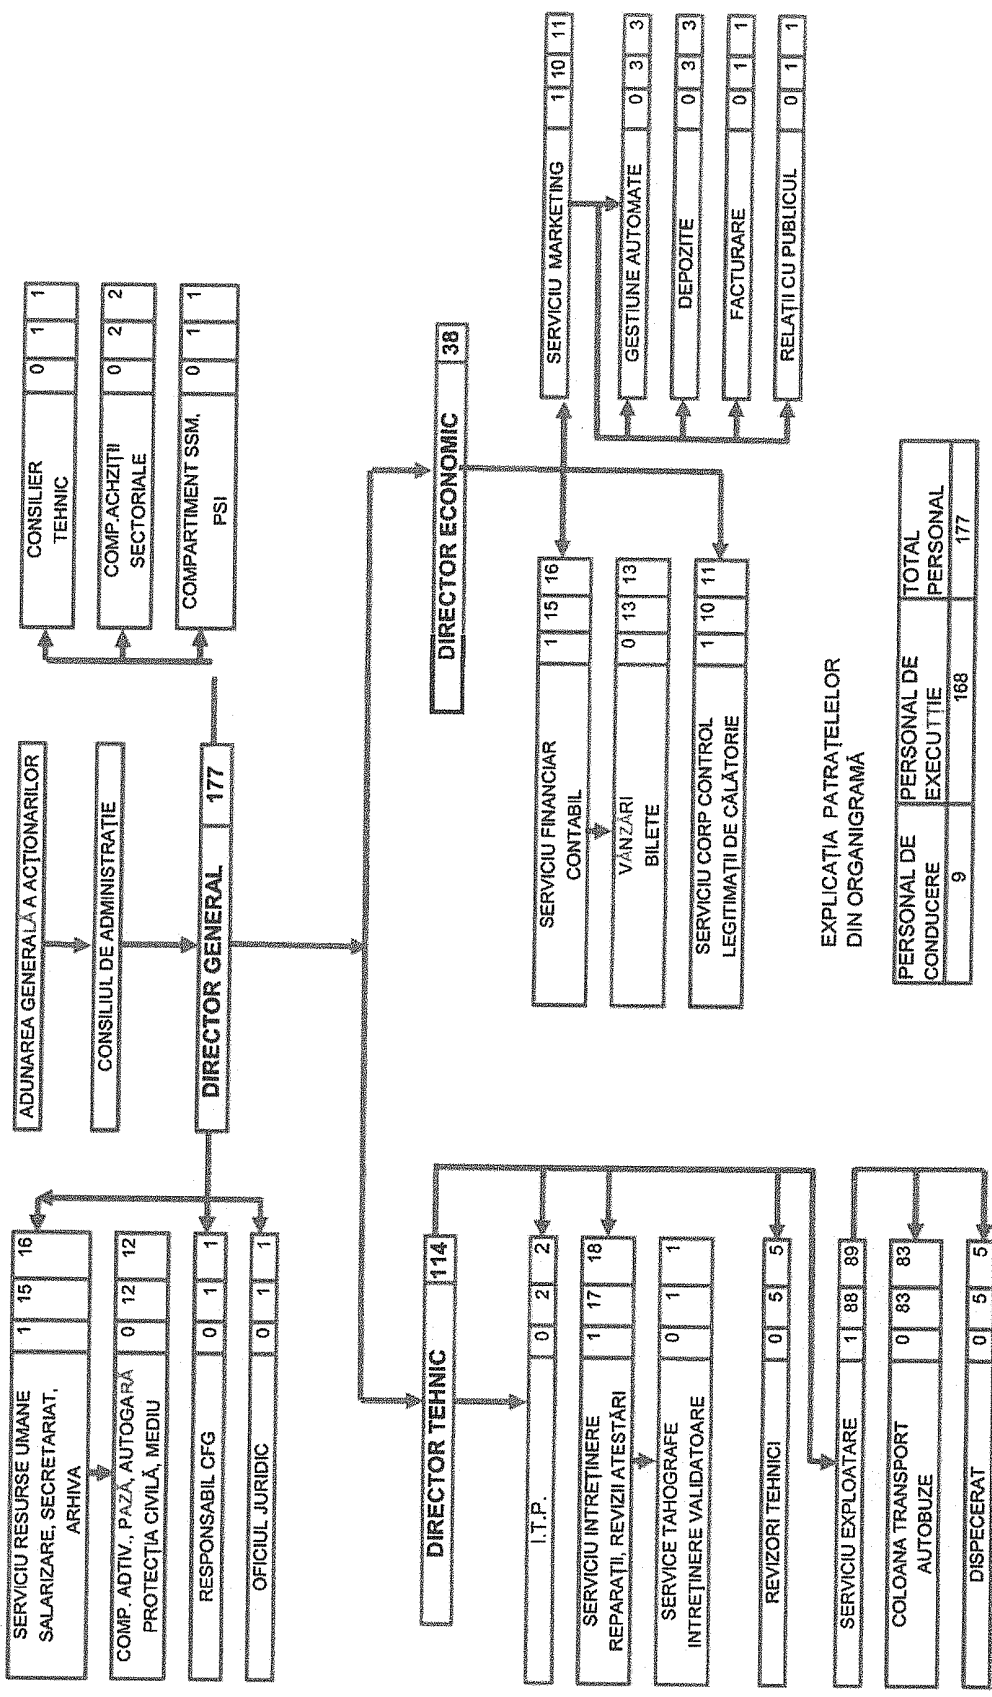

Președinte CA
Zazuia Bela

ORGANIGRAMA 2024
TRANSURBAN S.A. SATU MARE

ANEXA 1 LA Hot. CA
Nr.6 /21.02.2024

EXPLICATIA PATRAȚELELOR
DIN ORGANIGRAMA

PERSONAL DE CONDUCERE	9	PERSONAL DE EXECUTIE	168	TOTAL PERSONAL	177
-----------------------	---	----------------------	-----	----------------	-----