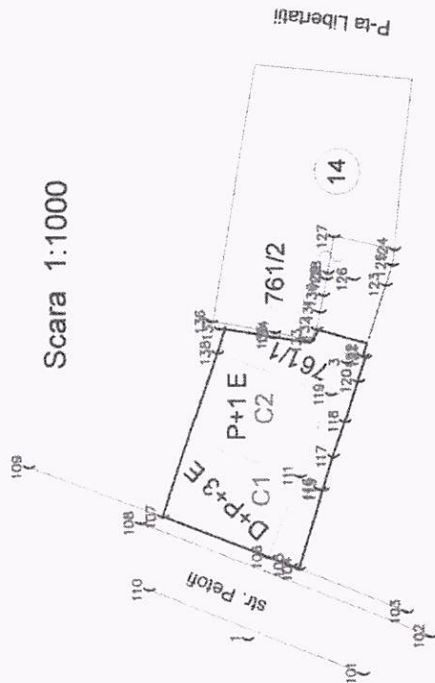

**PLAN DE AMPLASARE ȘI DELIMITARE A IMOBILULUI**

Intravilan - Satu Mare, str. Petofi, nr. 4/A

Scara 1:1000  
Scara 1:2880

Scara 1:2880

?

**NOTĂ :**

Nr. topo 761/1 cu o suprafața de 590 mp. va fi atribuit firmei SC. NORD VEST TV ADVERTISING. SRL, cumpararea terenului se va face în baza H.C.L.nr. 161/2012 a Consiliului Local Satu Mare.

F. anul se va utiliza doar în scopul solicitat. Aria: 590,205 mp

respectiv pentru **CUMPARARE TEREN** A.N.C.P.I. Oficiul de Cadastru și Publicitate Imobiliară Satu Mare Nr. întreg: 40.768/11.08.2013

**TABEL DE MISCARE PARCELARA**

Nr. crt	Coord. X	Coord. Y	Nr. topo. 761/1
1	701436,99	340740,79	
2	701433,74	340751,61	
3	701432,32	340756,20	
4	701430,70	340761,06	
5	701428,94	340766,73	
6	701427,92	340770,04	
7	701428,28	340770,21	
8	701427,75	340771,87	
9	701434,42	340773,70	
10	701436,59	340771,90	
11	701440,59	340772,70	
12	701447,30	340773,77	
13	701448,35	340770,56	
14	701455,80	340747,90	

# PLAN DE INCADRARE IN ZONA

Scara 1:5000

Nr. cadastral al terenului	Suprafata masurata	Adresa Imobilului
761/1	590.00	Satu Mare, str. Petofi, nr. 4/A
Carte funciara	156163	UAT Satu Mare
Cod unitate individuala (U)		CF individuala