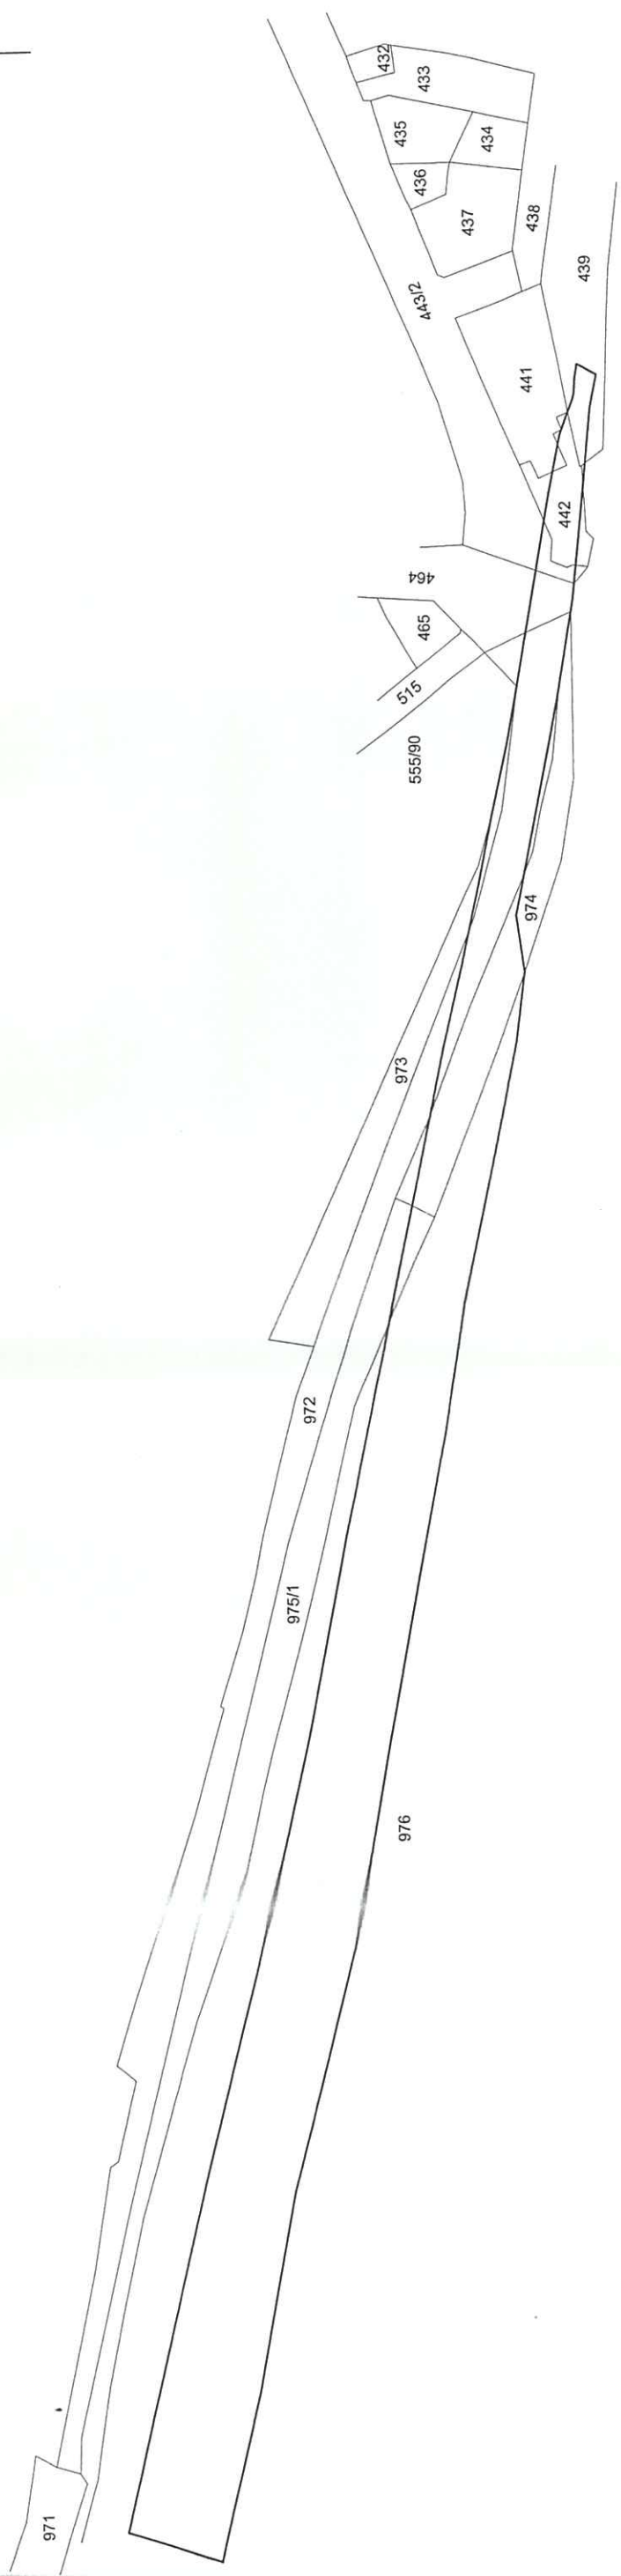

SCHITĂ DE IDENTIFICARE

al imob. situat în Mun. Satu Mare,
inregistrat în H.C.L. NR...../2017

Scara 1 : 2500