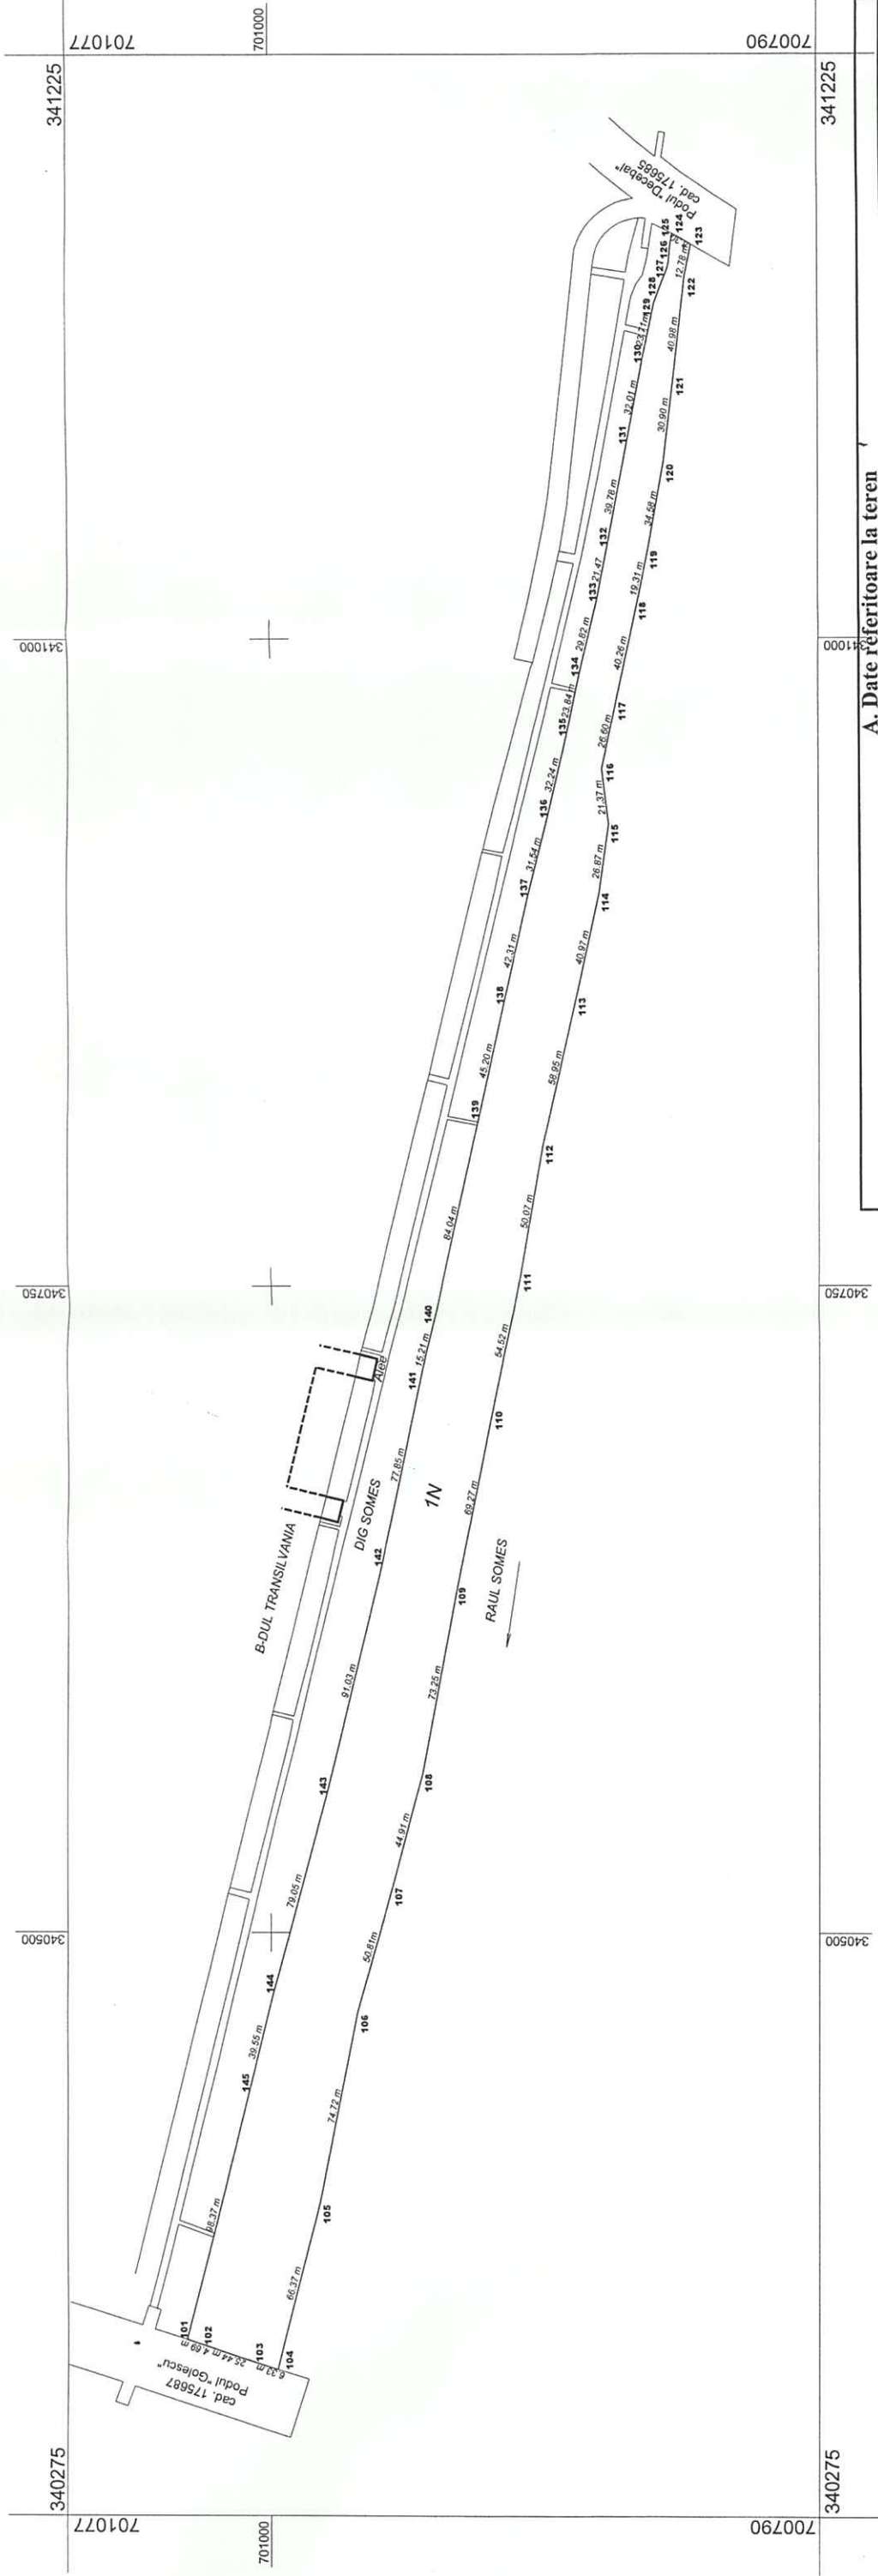

**Plan de amplasament și delimitare a imobilului**  
**Scara 1:2500**

ANEXA NR. 1.35 la regulamentul

Nr. cadastral	Suprafața măsurată a imobilului (mp)	Adresa imobilului
	22120	intravilan Mun. Satu Mare
Nr. Cartea Funciară		
Unitatea Administrativ Teritorială (UAT)		
SATU MARE		

A. Date referitoare la teren	
Nr. parcellă	Categorie de folosință
1	N
Total	22120
Suprafața (mp)	
	22120
Mențiuni	
	neimprejnuț
B. Date referitoare la construcții	
Cod	Destinația
	Suprafața construită la sol (mp)
	*
Total	*
Mențiuni	
	*

Suprafața totală măsurată a imobilului = 22120 mp  
Suprafața din act = 22120 mp

**Executant ... Budai Zsolt-Petru...**  
(nume, prenume)

**Inspector**

Confirm introducerea imobilului în baza de date integrată și atribuirea numărului cadastral