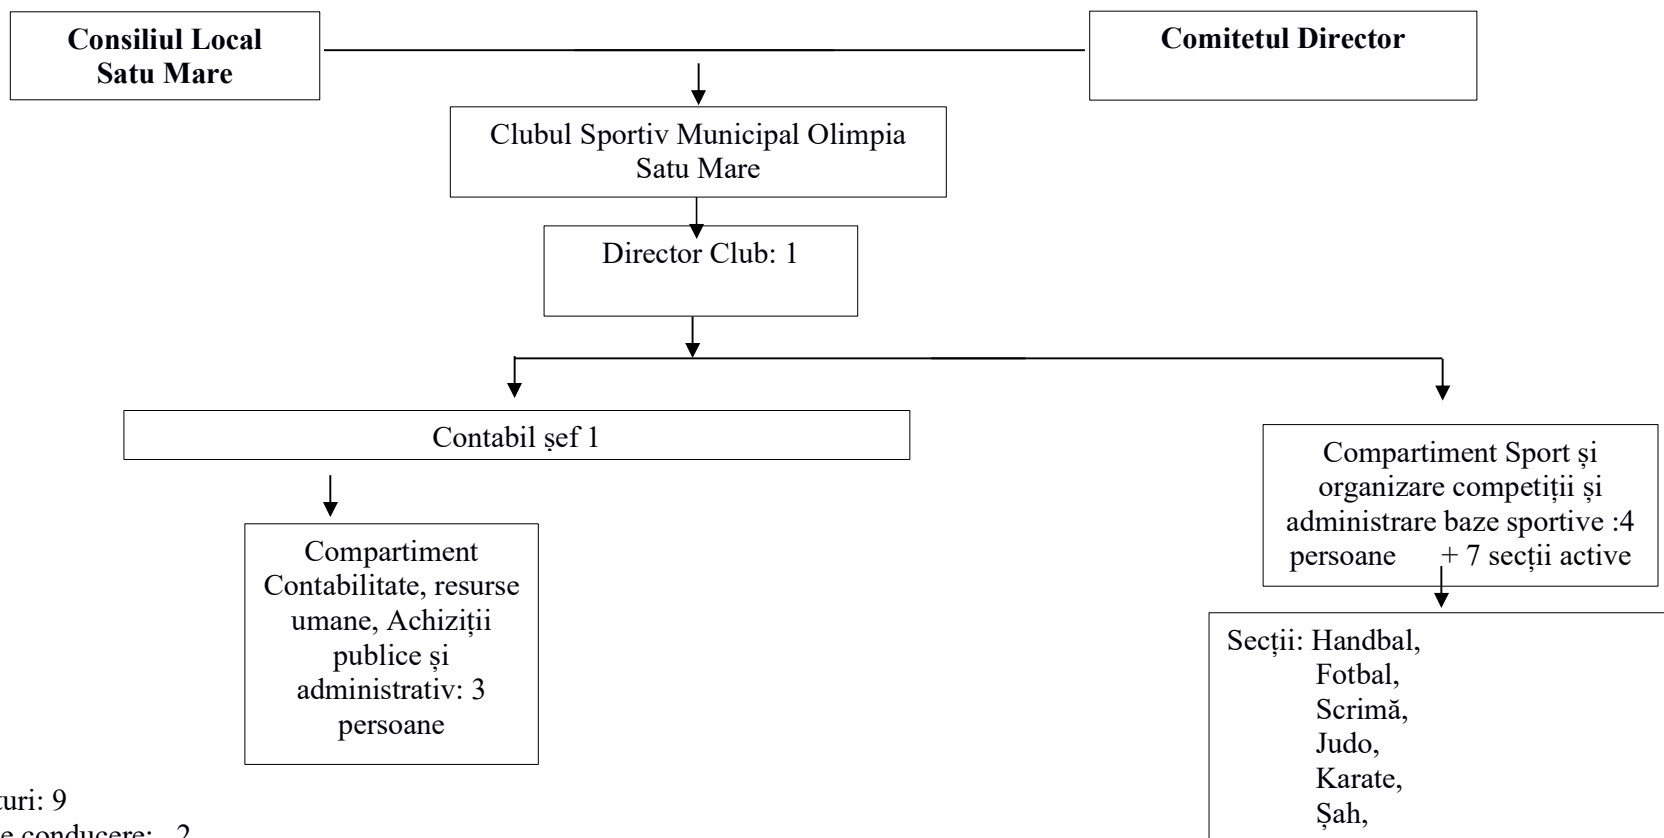

ORGANIGRAMA CLUBULUI SPORTIV MUNICIPAL OLIMPIA SATU MARE

Total posturi: 9
din care: de conducere: 2
de execuție: 7

DIRECTOR,
MUREȘAN ȘTEFAN