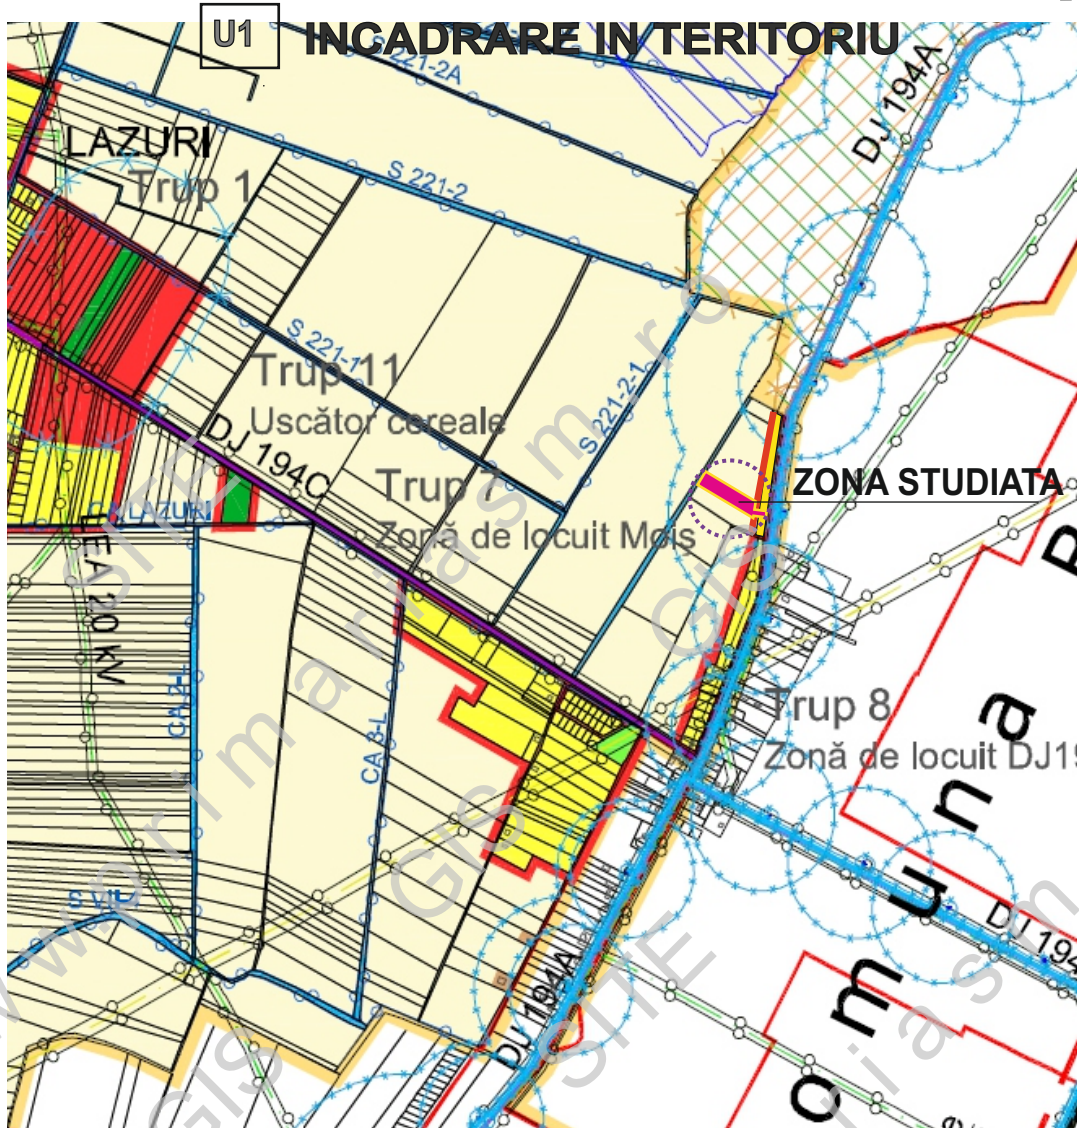

PLAN URBANISTIC ZONAL

● ANSAMBLU DE LOCUINTE - LOTIZARE ●

NR. TOP. 105247, NR. TOP. 105262, LAZURI, F.N., JUD SATU MARE

AMPLASAMENT STUDIAT

ZONA PROTECTIE HIDROGEOLOGICA A FRONTULUI DE CAPTARE

NOTA: PLANSA EXTRASA DIN P.U.G. LAZURI IN CURS DE AVIZARE

2022 © www.kstl.ro

PROIECTANT:  SMART ARHINOVA STUDIO S.R.L. 0743015808 OFFICE@KSTL.RO; WWW.KSTL.RO				BENEFICIAR: GHERMAN GHEORGHE		PROIECT NR.: 135/ 2022	
SEF PROIECT		NUME Arh. ILEA GHEORGHE		TITLU PROIECT: PLAN URBANISTIC ZONAL ANSAMBLU DE LOCUINTE- LOTIZARE, NR. TOP. 105247, NR. TOP. 105262, LAZURI, F.N., JUD. SATU MARE		FAZA: P.U.Z.	
PROIECTAT		SEM NATURA Arh. ILEA CASANDRA				PLANSA NR.: U1	
DESENAT		SCARA Arh. ILEA CASANDRA		TITLU PLANSA: INCADRARE IN TERITORIU			
		IUNIE 2023					