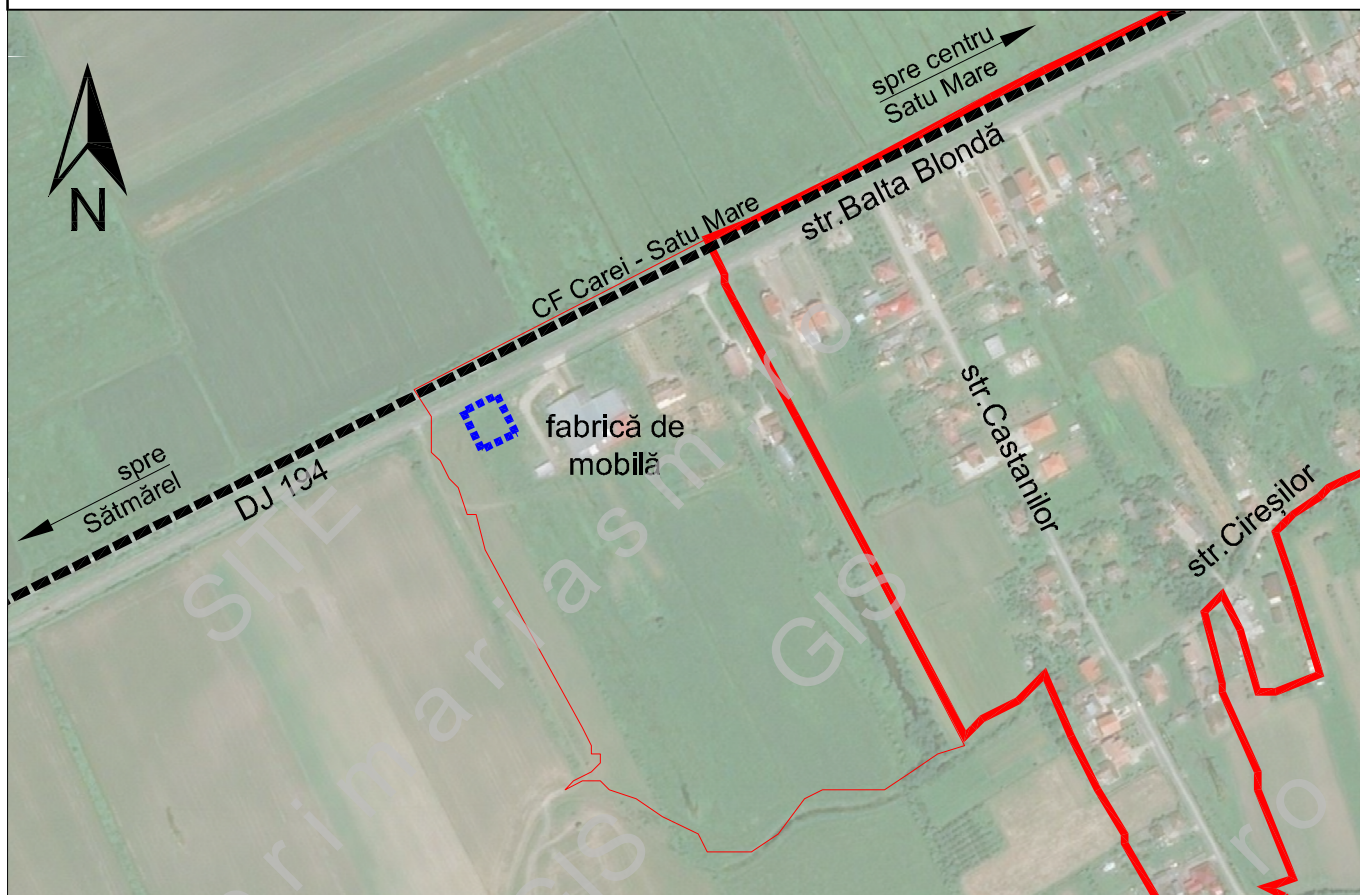

STUDIU DE OPORTUNITATE

Locuință unifamilială

zona str. Balta Blondă, nr.cad.185681, mun. Satu Mare

1. ÎNCADRARE ÎN TERITORIU

LEGENDA

- LIMITA INTRAVILAN SATU MARE
- PROPUNERI EXTINDERE INTRAVILAN SATU MARE
conf. HCL Satu Mare 250/2009
- AMPLASAMENT STUDIAT

Beneficiar: Centrul de securitate și informatică SRL Mărtinești
str.Nichita Ioan nr.27, com.Odoreu, jud.Satu Mare

ÎNCADRARE ÎN TERITORIU

data: august 2022

scara 1:5.000

proiect nr.
01/2022

faza
ST.OPORT.

format: **A4**
planșa nr.