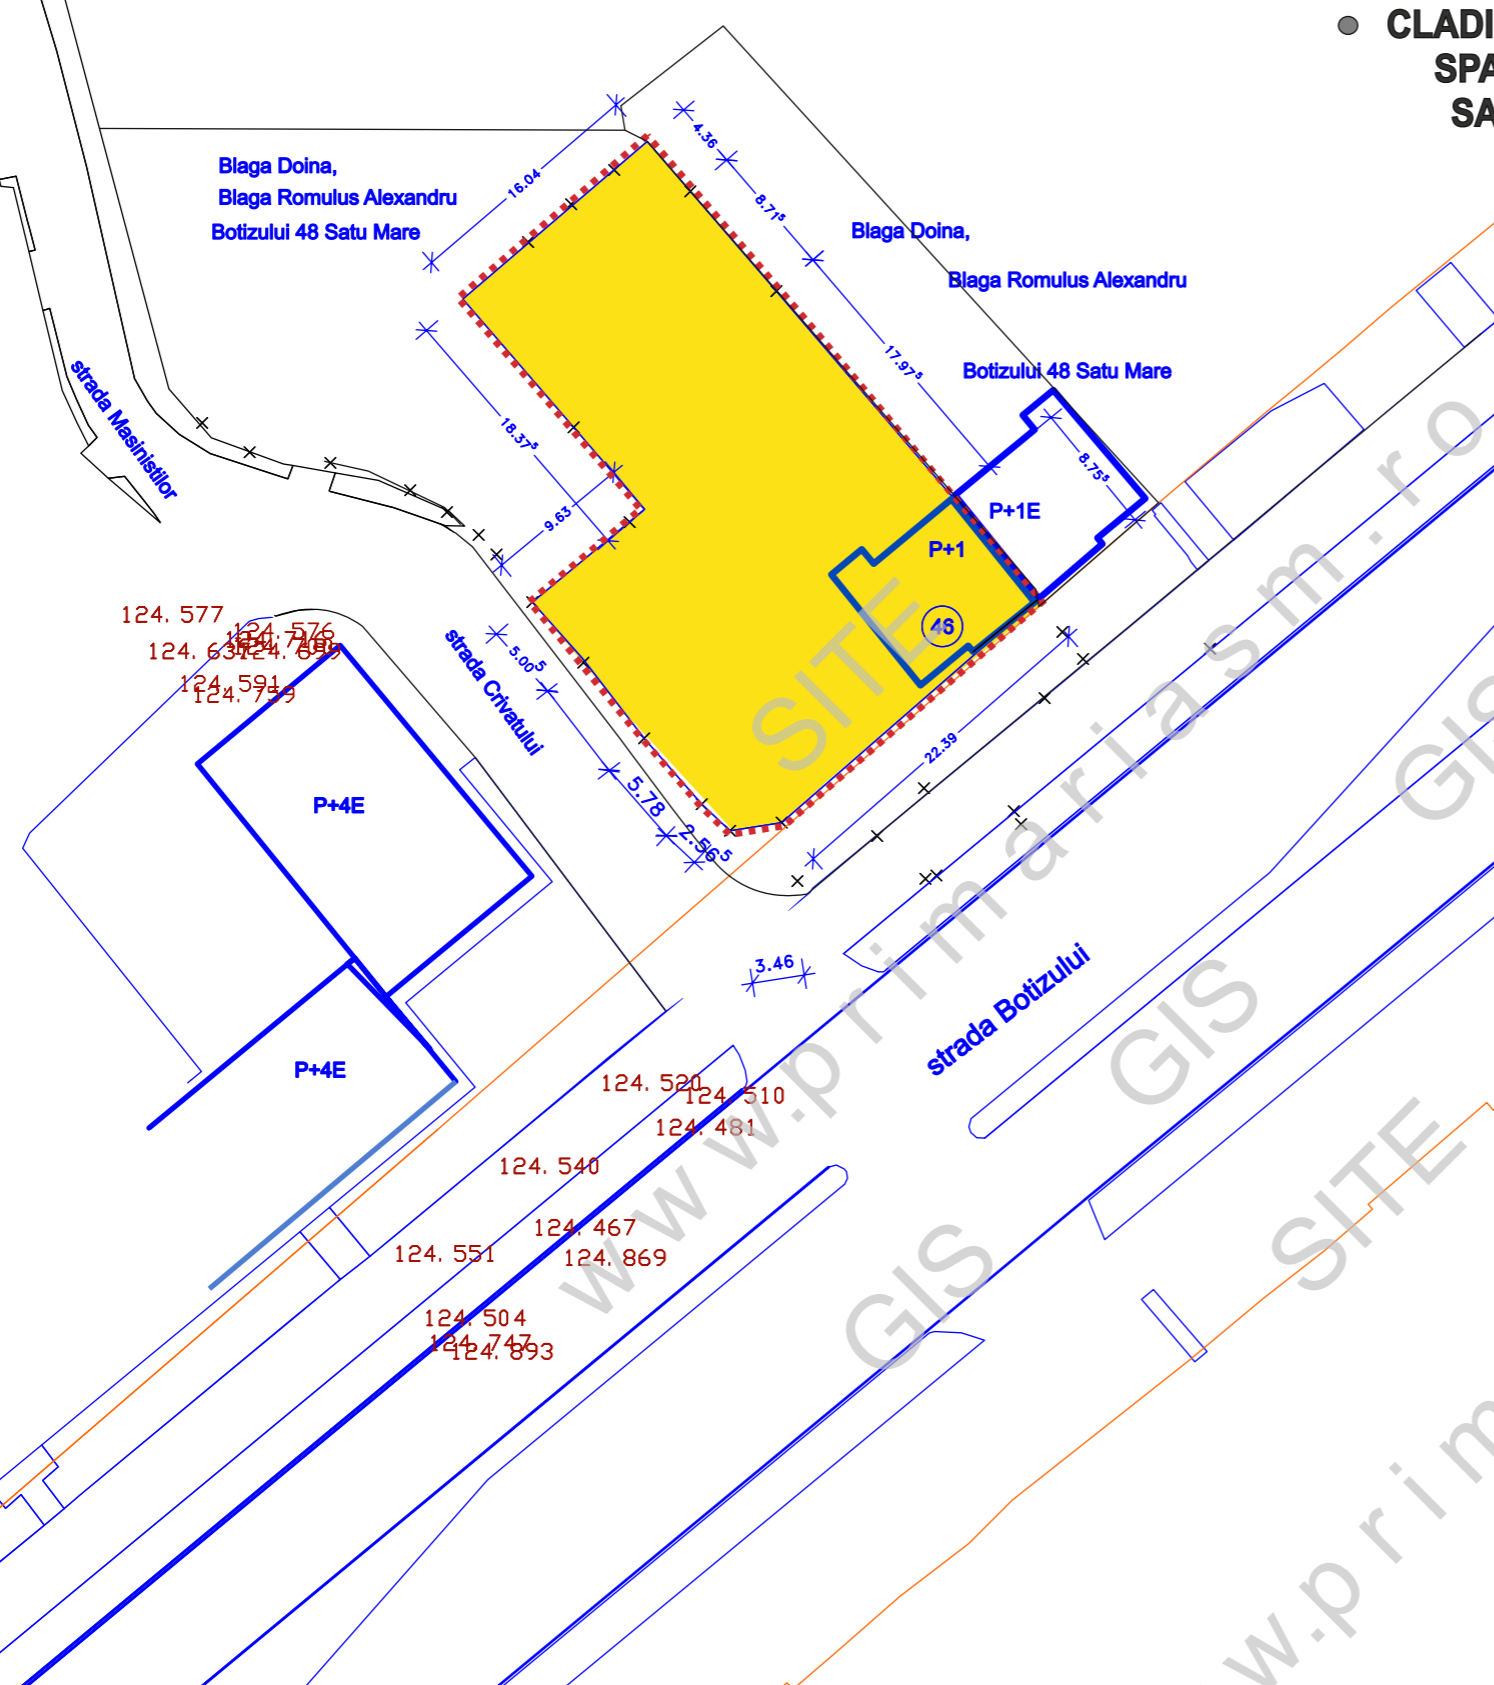

STUDIU DE OPORTUNITATE

- CLADIRE DE LOCUIT CU 6 APARTAMENTE SI SPATII COMERCIALE LA PARTER - P+3, SATU MARE, STR. BOTIZULUI, NR. 46, JUD. SATU MARE
- SITUATIA EXISTENTA

LEGENDA:

- LIMITA AMPLASAMENT STUDIAT
- AMPLASAMENT STUDIAT
- CLADIRI DE LOCUIT EXISTENTE

2023 © www.kstl.ro

PROIECTANT: SMART ARHINOVA STUDIO S.R.L. Satu Mare, str. Simion Barnutiu, nr. 14 CIF: 35779710, NORC: J30/259/2016 0743 015808, 0743015799, 0261 710696 www.kstl.ro, office@kstl.ro		BENEFICIAR: CIORBA SORIN		PROIECT NR.: 104/ 2021	
SEF PROIECT	Arh. ILEA GHEORGHE	SEMNATURA	SCARA 1 : 500	TITLU PROIECT: STUDIU DE OPORTUNITATE CLADIRE DE LOCUIT CU 6 APARTAMENTE SI SPATII COMERCIALE LA PARTER - P+3, SATU MARE, STR. BOTIZULUI NR. 46 JUD. SATU MARE	
PROIECTAT	Arh. ILEA CASANDRA		MARTIE 2023	FAZA: S.O.	
DESENAT	Arh. ILEA CASANDRA			TITLU PLANSA: SITUATIA EXISTENTA	
				PLANSA NR.: So2	