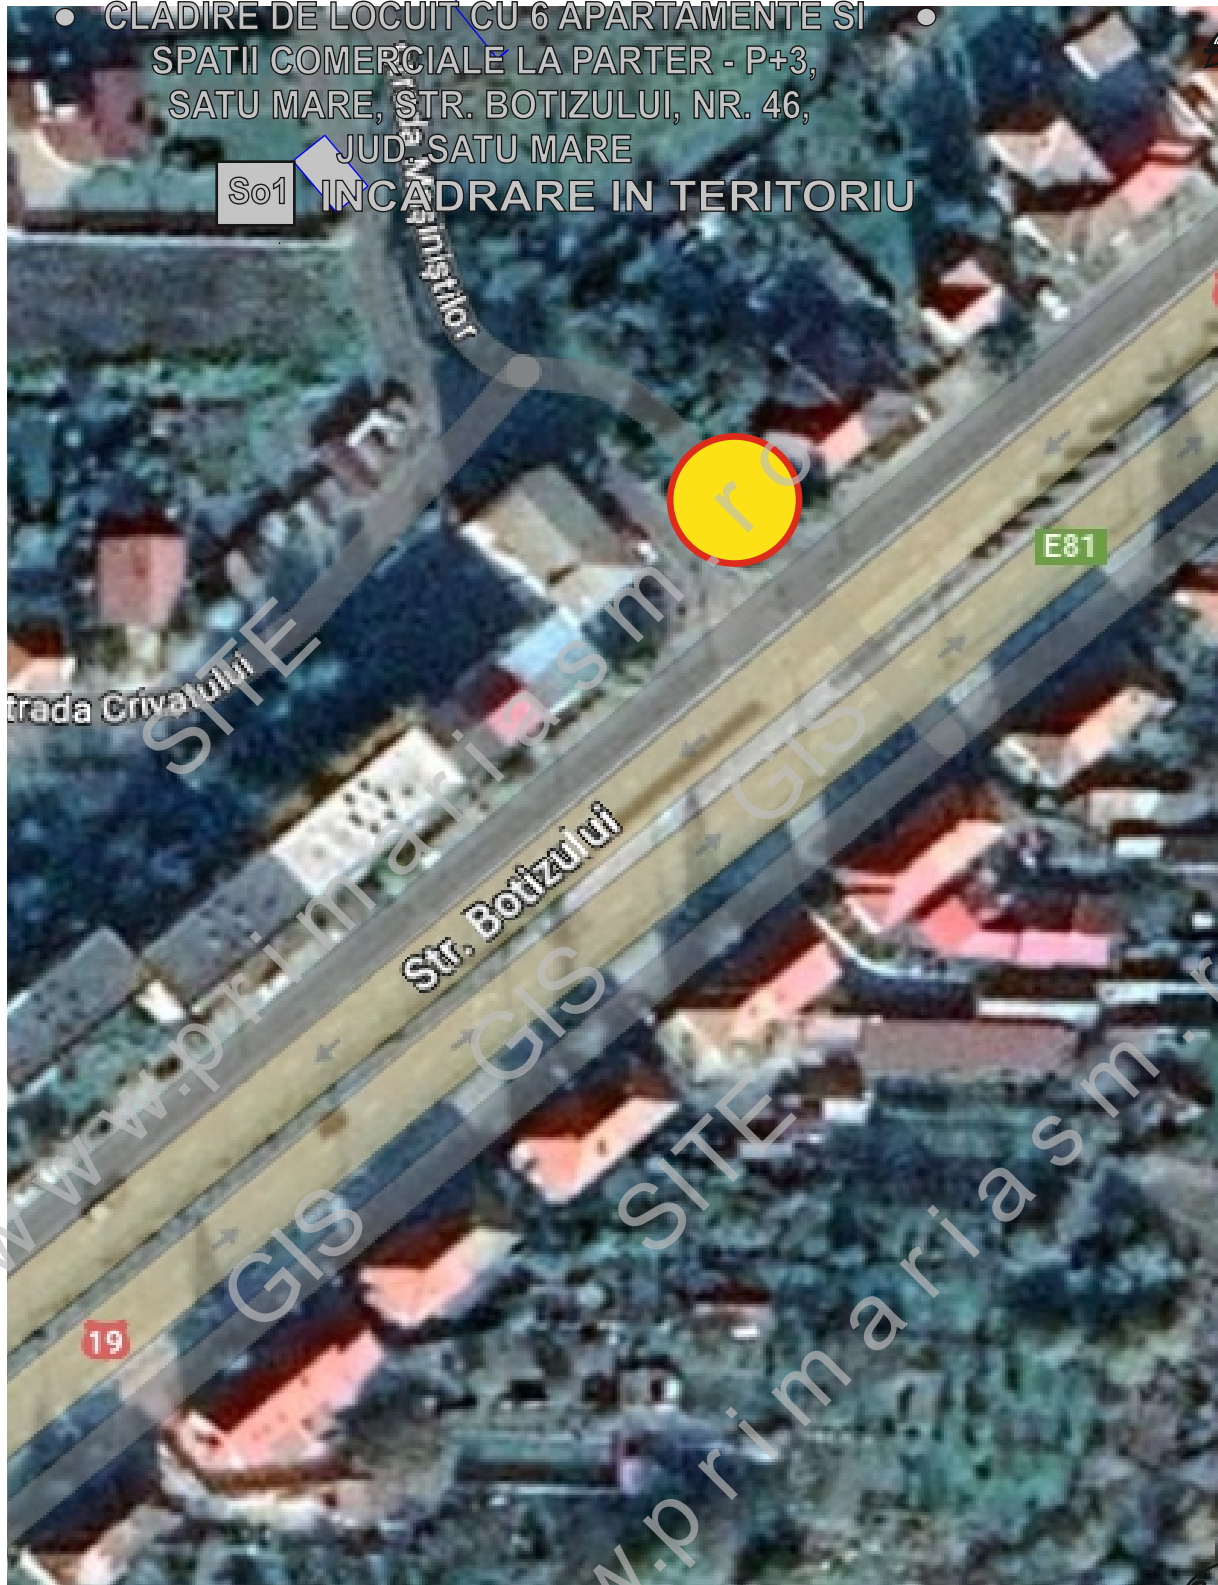

# STUDIU DE OPORTUNITATE

- CLADIRE DE LOCUIT CU 6 APARTAMENTE SI SPATII COMERCIALE LA PARTER - P+3, SATU MARE, STR. BOTIZULUI, NR. 46, JUD. SATU MARE

So1 INCADRARE IN TERITORIU

AMPLASAMENT STUDIAT

2023 © www.kstl.ro

PROIECTANT: <b>SMART ARHI NOVA STUDIO S.R.L.</b> Satu Mare, str. Simion Barnutiu, nr. 14 CIF: 35779710, NORC: J30/259/2016 0743 015808, 0743015799, 0261 710696 www.kstl.ro, office@kstl.ro			BENEFICIAR: <b>CIORBA SORIN</b>		PROIECT NR.: <b>104/ 2021</b>
	NUME	SEMNATURA	SCARA	TITLU PROIECT: STUDIU DE OPORTUNITATE <b>CLADIRE DE LOCUIT CU 6 APARTAMENTE SI SPATII COMERCIALE LA PARTER - P+3, SATU MARE, STR. BOTIZULUI NR. 46 JUD. SATU MARE</b>	FAZA: <b>S.O.</b>
SEF PROIECT	Arh. ILEA GHEORGHE			TITLU PLANSA: <b>INCADRARE IN TERITORIU</b>	PLANSA NR.: <b>So1</b>
PROIECTAT	Arh. ILEA CASANDRA		MARTIE 2023		
DESENAT	Arh. ILEA CASANDRA				