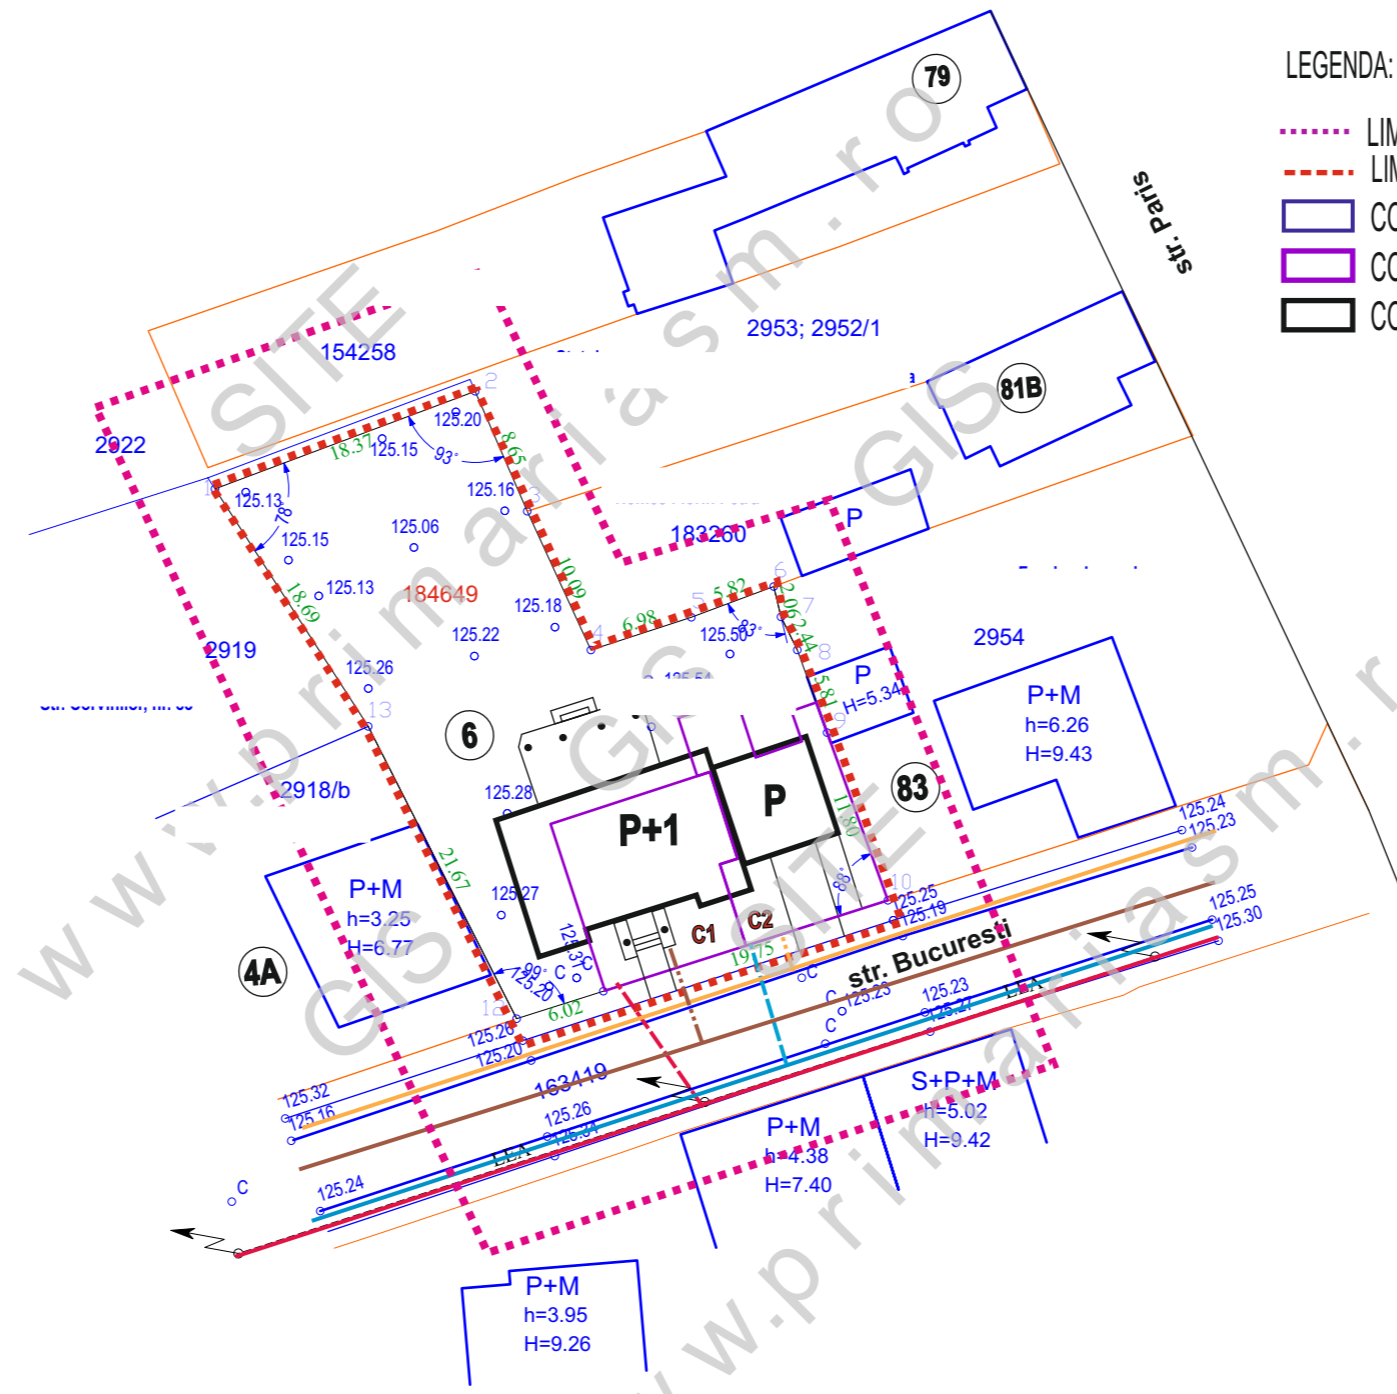

**PLAN URBANISTIC ZONAL**  
**CASA DE LOCUIT D+P+1**  
**SATU MARE, STR. BUCURESTI, NR. 6,**  
**JUDET SATU MARE**

**E1 LUCRARI TEHNICO**  
**EDILITARE**

LEGENDA:

- ..... LIMITA ZONEI STUDIATE
- LIMITA AMPLASAMENTULUI
- CONSTRUCTII EXISTENTE
- CONSTRUCTII EXISTENTE - PROPUSE SPRE DEMOLARE C1, C2
- CONSTRUCTIE PROPUSA - CASA DE LOCUIT P+1

RETELE EXISTENTE

- RETEA DE APA EXISTENTA
- LINIE ELECTRICA AERIANA EXISTENTA 0,4 KV
- RETEA DE CANALIZARE EXISTENTA
- RETEA DE GAZ EXISTENTA
  
- BRANSAMENT DE APA EXISTENT
- BRANSAMENT ELECTRIC EXISTENT
- RACORD CANAL EXISTENT
- BRANSAMENT DE GAZ EXISTENT

2021© www.kstl.ro

PROIECTANT: <b>SMART ARHINOVA STUDIO S.R.L.</b> 0743015808 OFFICE@KSTL.RO; WWW.KSTL.RO				BENEFICIAR: <b>RUS-VID IOAN CATALIN</b> <b>RUS-VID TEODORA LIGIA</b>		PROIECT NR.: <b>90/ 2021</b>
SEF PROIECT	Arh. ILEA GHEORGHE	SEM NATURA	SCARA 1 : 500	TITLU PROIECT: PLAN URBANISTIC ZONAL <b>CASA DE LOCUIT P+1, SATU MARE, STR. BUCURESTI,</b> <b>NR. 6, JUDET SATU MARE</b>		FAZA: <b>P.U.Z.</b>
PROIECTAT	Arh. ILEA CASANDRA		MAI 2021	TITLU PLANSĂ: <b>LUCRARI TEHNICO EDILITARE</b>		PLANSĂ NR.: <b>E1</b>
DESENAT	Arh. ILEA CASANDRA					