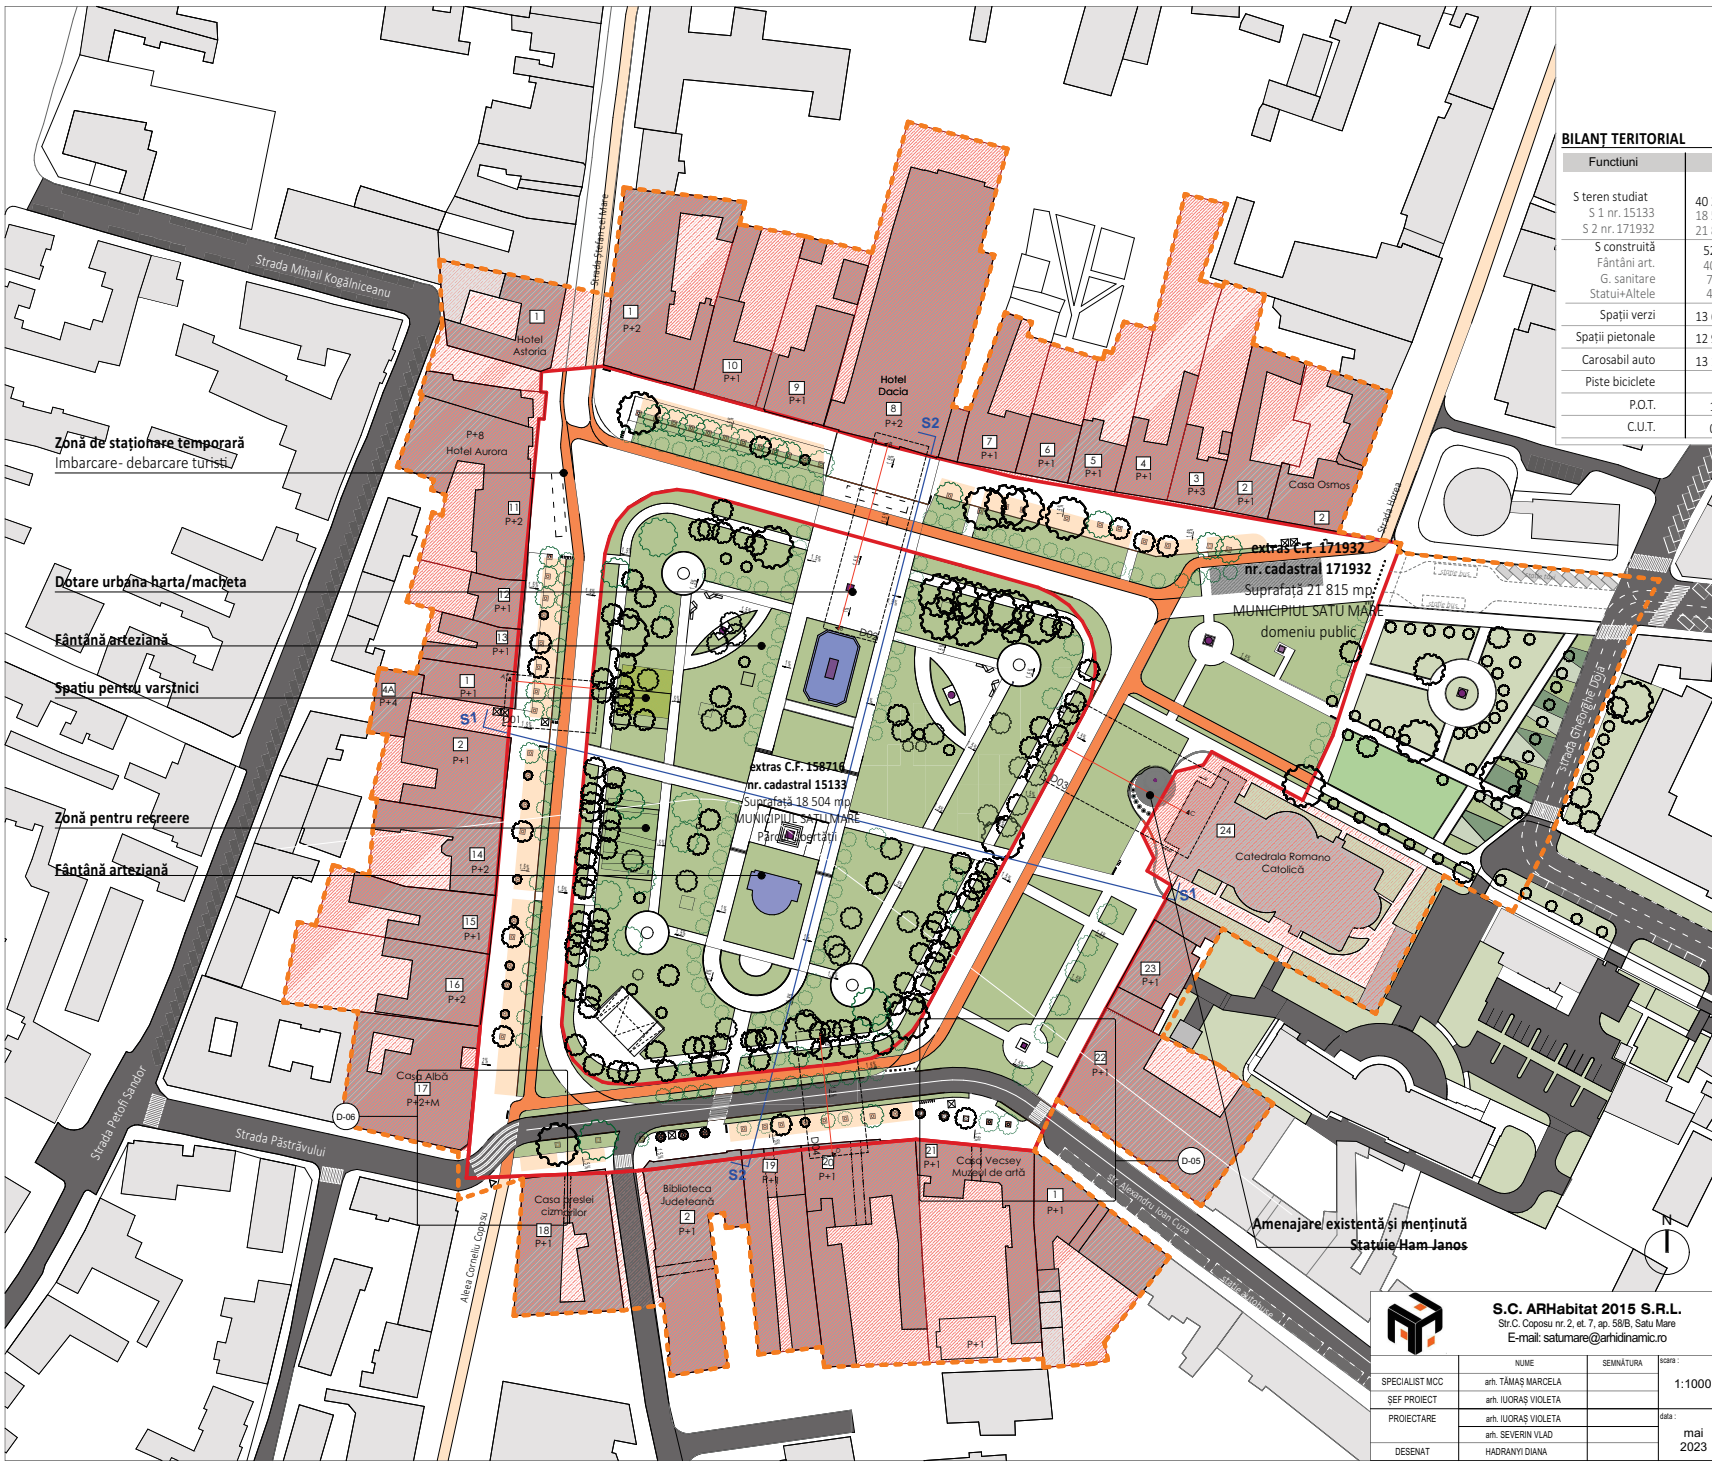

PLAN URBANISTIC ZONAL
CENTRU VECHI - PIATA LIBERTĂȚII
 MUNICIPIUL SATU MARE

BILANT TERITORIAL

Funcțiuni	Existent		Aprobat anterior		Propus	
	mp	%	mp	%	mp	%
S teren studiat	40 319,00	100,00	40 319,00	100	40 319,00	100
S 1 nr. 15133	18 504,00	45,90	18 504,00	45,9	18 504,00	45,9
S 2 nr. 171932	21 815,00	54,10	21 815,00	54,1	21 815,00	54,1
S construită	520,25	1,30	525,25	1,30	650,00	1,60
Fântâni art.	401,40	1,00	357,90	0,89	357,90	0,55
G. sanitare	70,00	0,17	103,50	0,44	103,50	0,16
Statuii/Altele	48,85	0,13	51,00	0,14	188,60	0,29
Spații verzi	13 692,35	33,95	17 340,00	43,23	17 105,00	42,43
Spații pietonale	12 994,80	32,25	16 627,00	32,25	14 822,30	36,76
Carosabil auto	13 111,60	32,50	4 300,00	32,5	5,241.70	13,01
Piste biciclete	0	0	2 500,00	6,20	2 500,00	6,20
P.O.T.	1,29	-	1,30	-	1,60	-
C.U.T.	0,01	-	0,01	-	0,02	-

- Legendă**
- Limită zonă reglementată
 - Limită zonă studiată
 - Zonă cu funcțiuni existente și menținute
 - Pistă de biciclete
 - Carosabil
 - Spații pietonale
 - Spații verzi
 - Spații verzi- zone cu arbuști
 - Spații verzi- plante de sezon
 - Spații de joacă
 - Spații de relaxare
 - Construcții existente
 - Fântână arteziană
 - Statuii/obiecte sculpturale
 - Staționare temporară (imbarcare/debarcare turști)
 - Rastel pentru biciclete
 - Amplasamente pt mobilier urban, dotare urbana, machete, chioscuri cărți, ziare
 - Panou publicitar/ indrumari turistice
 - Ceasul electric

Zonă de staționare temporară
imbarcare- debarcare turști

Dotare urbană harta/macheta

Fântână arteziană

Spațiu pentru varșnici

Zonă pentru reșereere

Fântână arteziană

Amenajare existentă și menținută
Statuia Ham Janos

Scara: **1:1000**

Data: **mai 2023**

Nr. proiect: **87C/2023**

Titlu: **P.U.Z.**

Nr. planșă: **U07**

ROL	NUME	SEMNAȚURA	ISARA
SPECIALIST MCC	arh. TĂMAȘ MARCELA		
ȘEF PROIECT	arh. IUORAS VIOLETA		
PROIECTARE	arh. IUORAS VIOLETA		
DESENAT	arh. SEVERIN VLAD		
	HADRANYI DIANA		