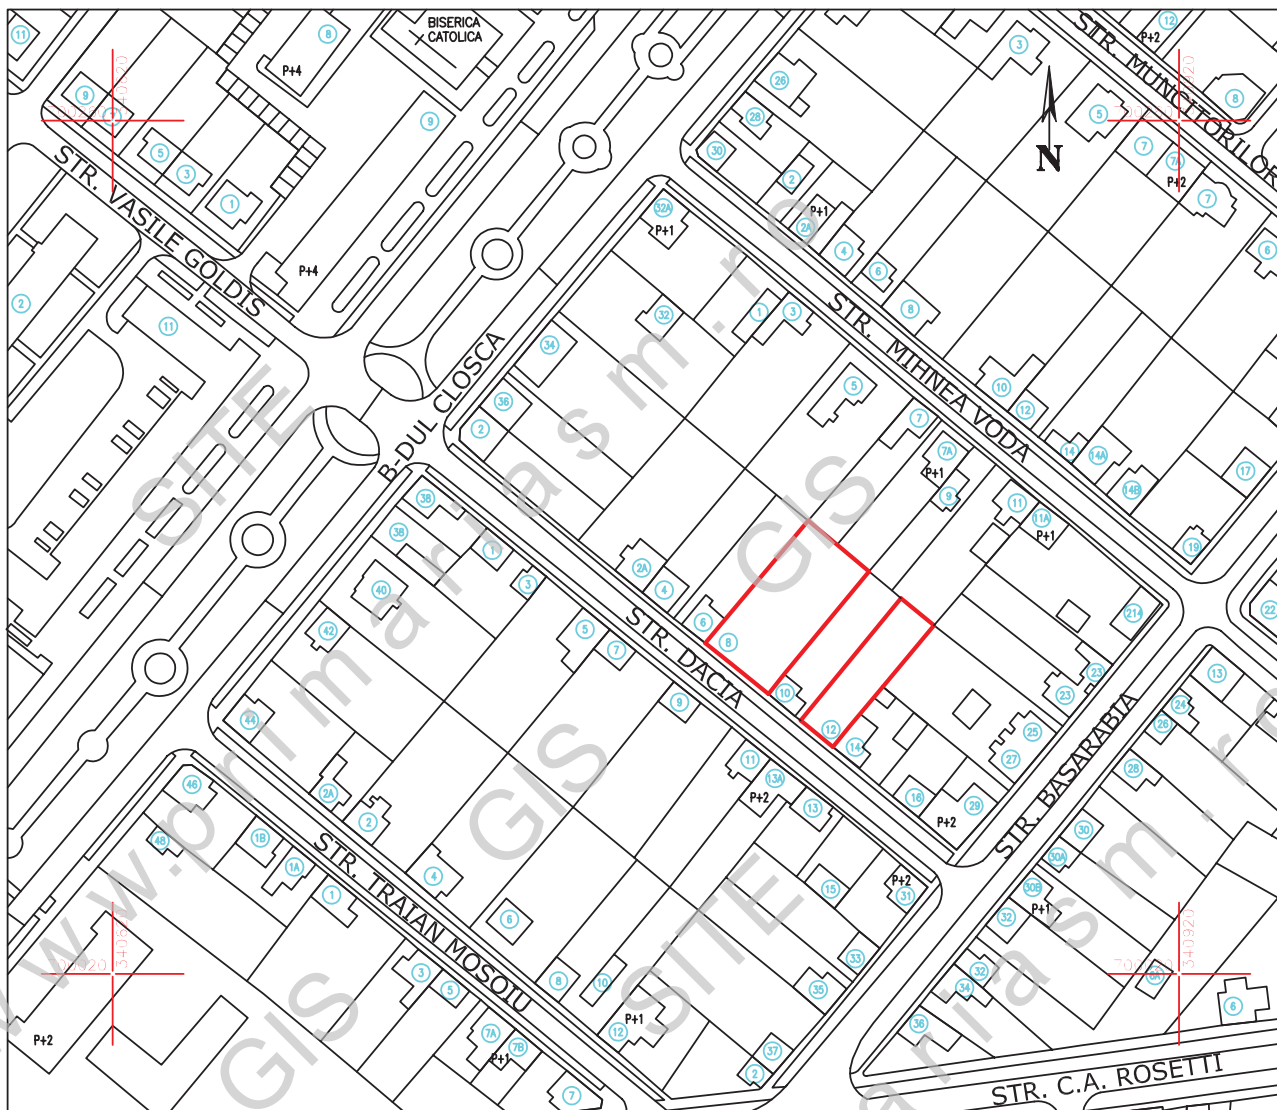

PLAN DE ÎNCADRARE ÎN ZONĂ Scara 1: 2000

Nr.cadastral	Suprafața măsurată	Adresa imobilului
cad.167511	538 mp	localitatea Satu Mare, strada Dacia nr. 12
cad.182345	1020 mp	localitatea Satu Mare, strada Dacia nr. 8
Carte funciară nr.	167511, 182345	UAT Satu Mare

— = imobilele în studiu

BENEFICIARI: SILAGHI MARIUS SILVIU SILAGHI SILVIU-IOAN, SILAGHI MARIA-LENUȚA		DENUMIREA PROIECTULUI: Construire două case de locuit, P și P+1, în Satu Mare, str.Dacia nr. 8 și 12, elaborare PUZ		Planșa 1
Întocmit	ing.Vaida V.	Scara	PLAN DE ÎNCADRARE ÎN ZONĂ imobile cu nr. cad. 167511 și 182345 Satu Mare	
Desenat	ing.Vaida V.	1:2000		
P.F.A. VAIDA V. VASILE TOPOGRAF Satu Mare, str.Retezatului nr.34 0742.221.385, vasilevaida@gmail.com		27 ian. 2021	Sistem de coordonate planimetrie: Stereo 1970	