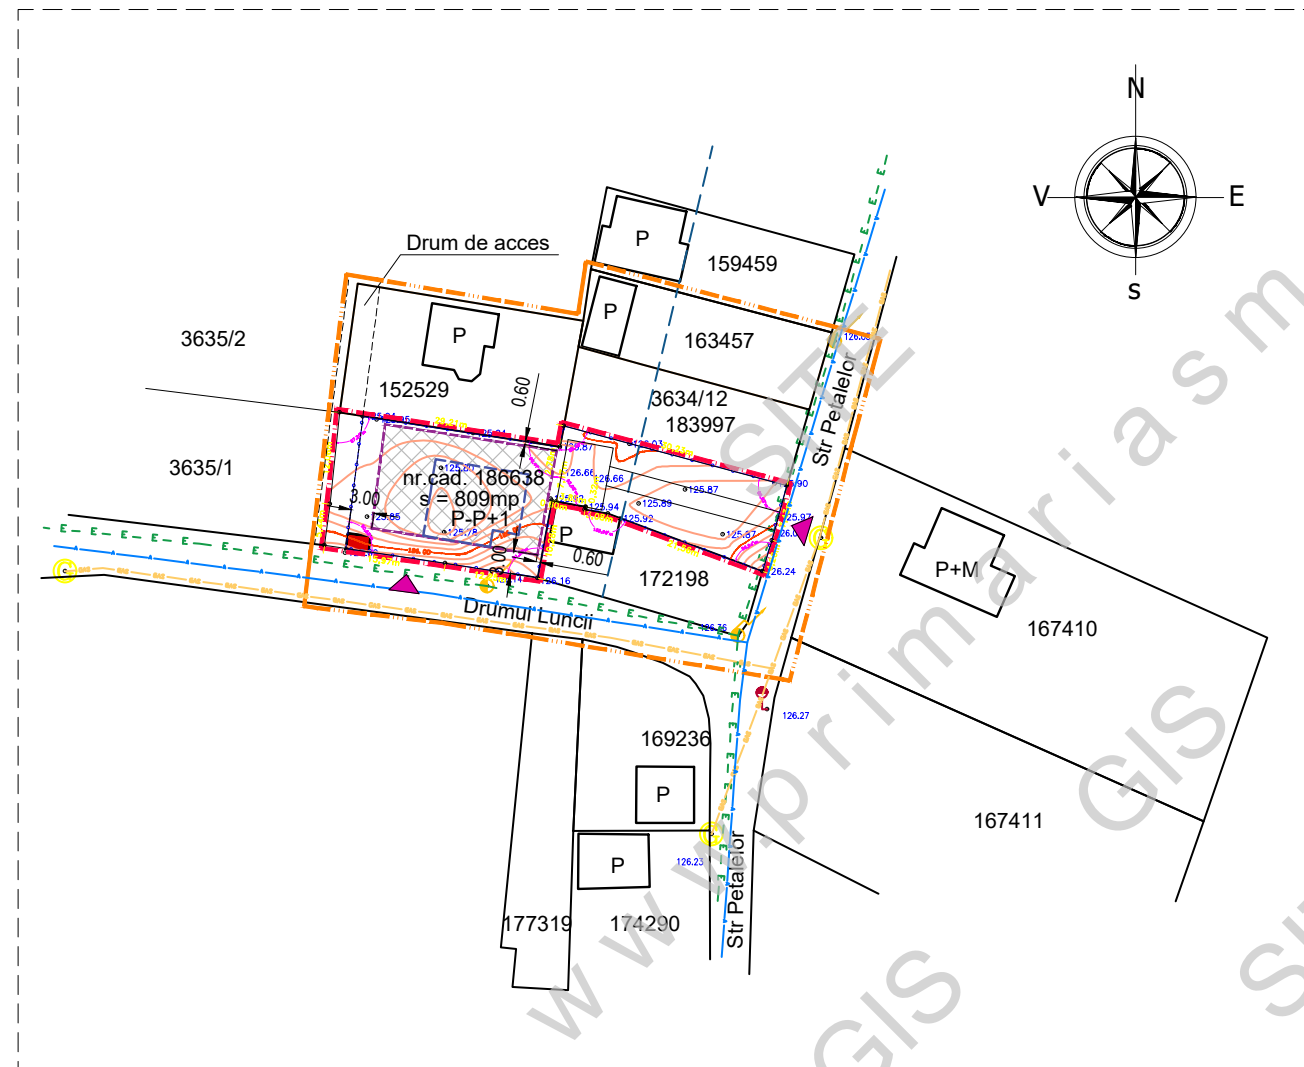

PLAN URBANISTIC ZONAL

ZONA DE AGREMENT
PE DRUMUL PETALELOR NR. 68,
MUN. SATU MARE, JUD. SATU MARE

ECHIPARE EDILITARE - REGLEMENTARI

LEGENDA:

LIMITE:

- LIMITA ZONA STUDIATA
- LIMITA DE PROPRIETATE BENEFICIAR
  SI ZONA PROPUASA A FI REGLEMENTATA
- LIMITA PARCELE EXISTENTE

ZONIFICARE:

- CONSTRUCTII EXISTENTE
- ALINIAMENT EXISTENT
- ACCES EXISTENT
- IMPREJMUIRE EXISTENTA
- ALINIAMENT / RETRAGERI PROPUSE
- ZONA EDIFICABILA, CU REGIM DE INALTIME P - P+1E
- CONSTRUCTIE ORIENTATIV PROPUASA

ECHIPARE EDILITARA:

- STALP DE SUSTINERE L.E.A.
- L.E.A.0,4kV EXISTENT
- RETEA DE PA POTABILAEXISTENTA
- RETEA DE GAZE NATURALE EXISTENTA
- BAZIN VIDANJABIL PROPUAS

S.C. AD PAVI DINAMIC S.R.L.

mun. Satu Mare str. C. Coposu nr. 2 et. 7 ap. 58/A, judetul Satu Mare
E-mail: satumare@arhdinamic.ro

beneficiar :	nr. proiect :
POP VASILE OCTAVIAN MARCEL SI POP FLAVITA LIA	247 / 2021
titlu proiect :	faza :
P.U.Z. - ZONA DE AGREMENT PE DRUMUL PETALELOR NR. 68, MUN. SATU MARE, JUD. SATU MARE	P.U.Z.
plansa :	nr. plansa :
ECHIPARE EDILITARA - REGLEMENTARI	Ed-01

SEF PROIECT	NUME	SEMNATURA	scara :
PROIECTAT	arh.IUORAS VIOLETA		1/1000
DESENAT	ing.KELEMEN ANDRAS		data :
	FORIZS TUNDE		mai 2022