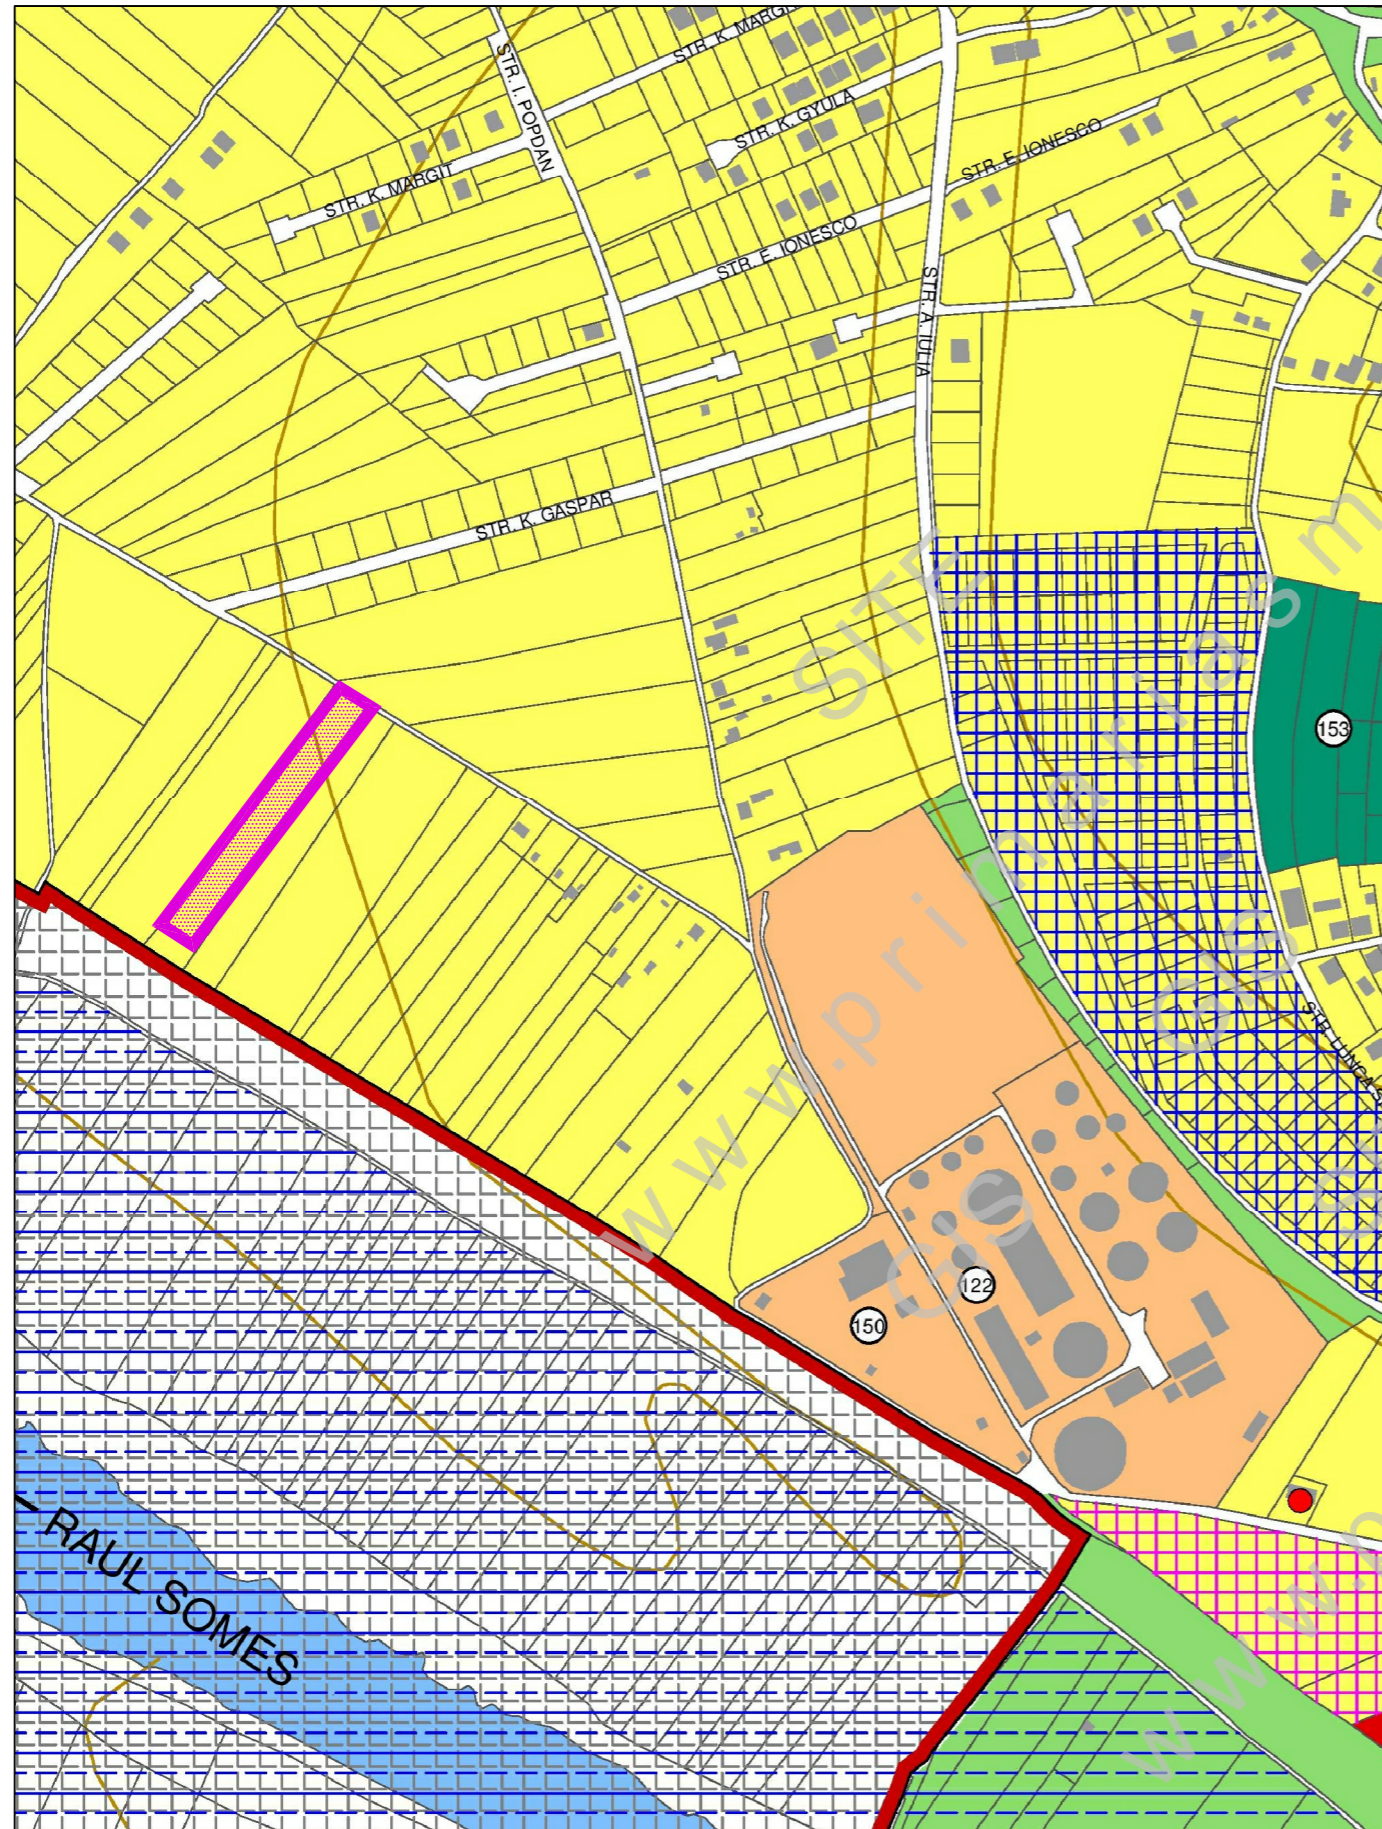

ÎNCADRARE ÎN P.U.G.

ÎNCADRARE ÎN ZONĂ

LOCALIZARE AMPLASAMENT STUDIAT

BIROU INDIVIDUAL DE ARHITECTURA DIANA GAGEANU Str. Ana Ipatescu, Nr. 28, Satu Mare Tel.: 0745832220 E- mail: diana.gageanu@gmail.com				BENEFICIAR: GAGEA SIMONA MARIANA și VASILIEV ADRIANA DANIELA		NR. PROIECT: 01-2021
				TITLU: LOTIZARE ÎN VEDEREA PARCELĂRII PENTRU LOCUINȚE MICI - ELABORARE SI APROBARE PUZ		FAZA : INTENTIE ELABORARE P.U.Z.
SPECIFICATII NUME SEMNATURA SCARA				ADRESA: ZONA STR. KAROLI GASPAR, MUN. SATU MARE, CF 168100		PLANSĂ NR : U01
SEF PROIECT	arh. Diana Gageanu		1:5000	PLAN DE ÎNCADRARE ÎN P.U.G., PLAN DE ÎNCADRARE ÎN ZONĂ		
PROIECTAT	arh. Diana Gageanu					
DESENAT	arh. Diana Gageanu	feb. 2021				