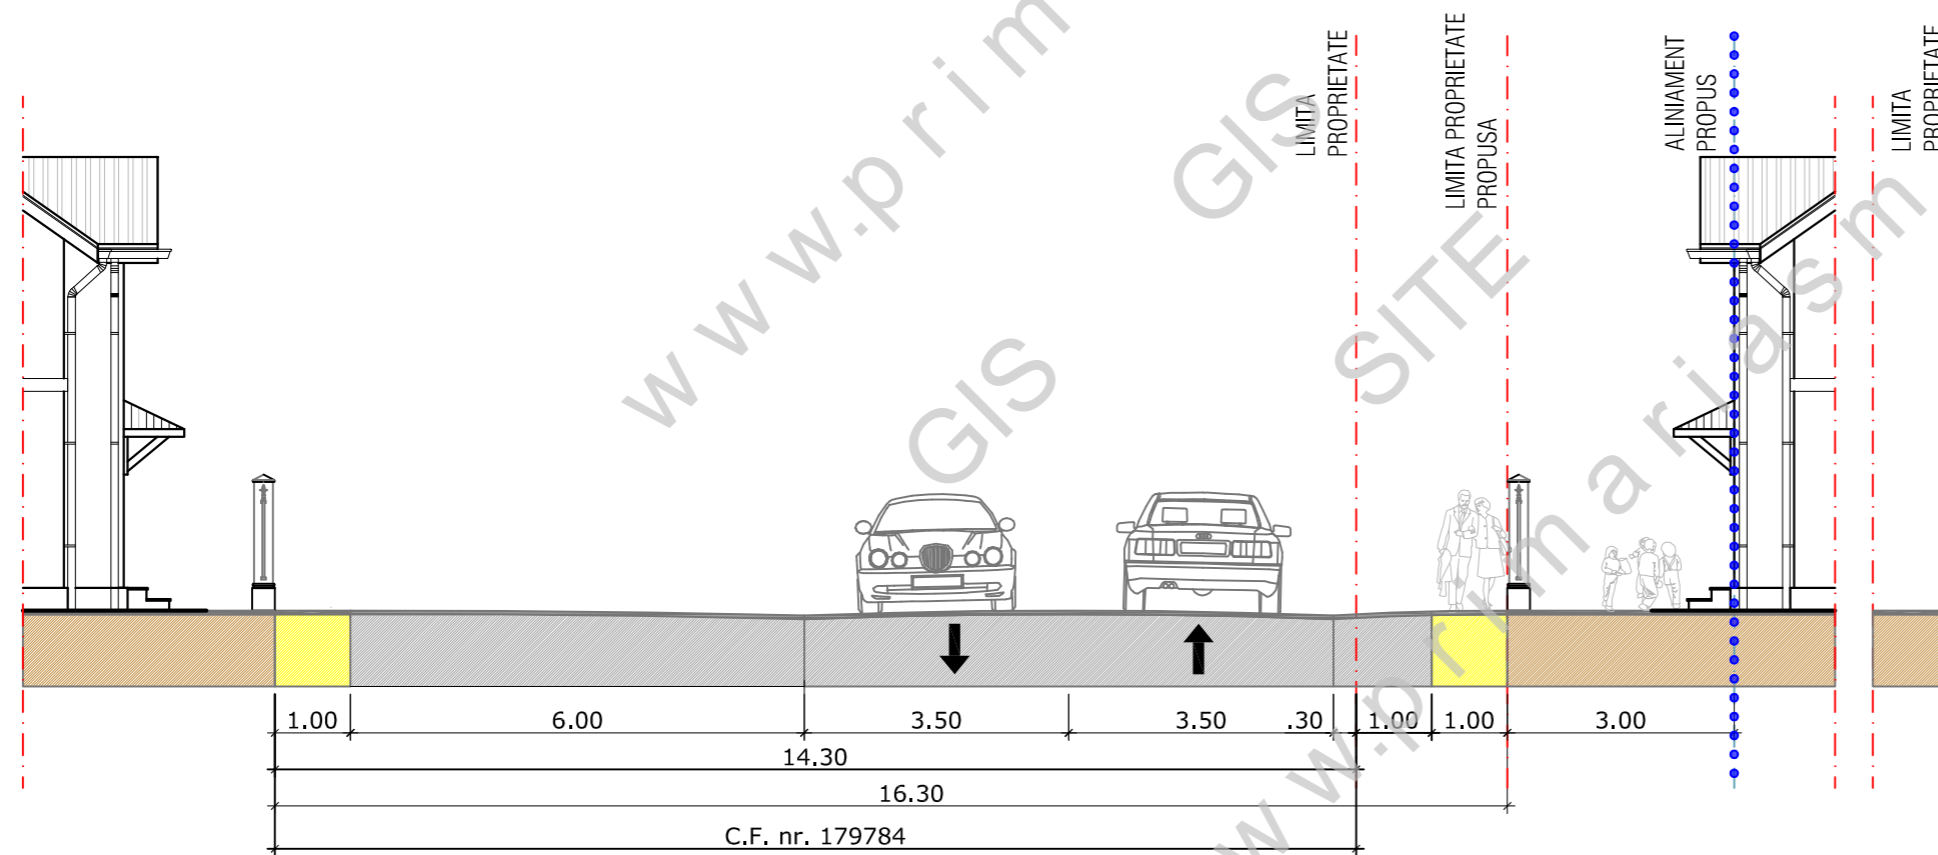

**E.02** EDILITARE DRUMURI - PROFILE PROPUSE

- LEGENDĂ**
-  aliniament propus
  -  zona carosabila
  -  pietonal
  -  zona verde
  -  parcela destinata construirii de locuinte

<b>BIROU INDIVIDUAL DE ARHITECTURA DIANA GAGEANU</b>  Str. Ana Ipatescu, Nr. 28, Satu Mare Tel.: 0745832220 E-mail: diana.gageanu@gmail.com				BENEFICIAR:	<b>GAGEA SIMONA MARIANA și VASILIEV ADRIANA DANIELA</b>	NR. PROIECT:	01-2021
				TITLU:	<b>LOTIZARE ÎN VEDEREA CONSTRUIRII DE LOCUINTE MICI INDIVIDUALE</b>	FAZA:	P.U.Z.
SPECIFICATII    NUME    SEMNATURA    SCARA				ADRESA:	STR. KAROLI GASPAR, MUN. SATU MARE, CF 168100	PLANSA NR.:	E02
SEF PROIECT	arh. Diana Gageanu		1:100	<b>EDILITARE DRUMURI - PROFILE PROPUSE</b>			
PROIECTAT	arh. Diana Gageanu						
DESENAT	arh. Diana Gageanu		feb. 2021				