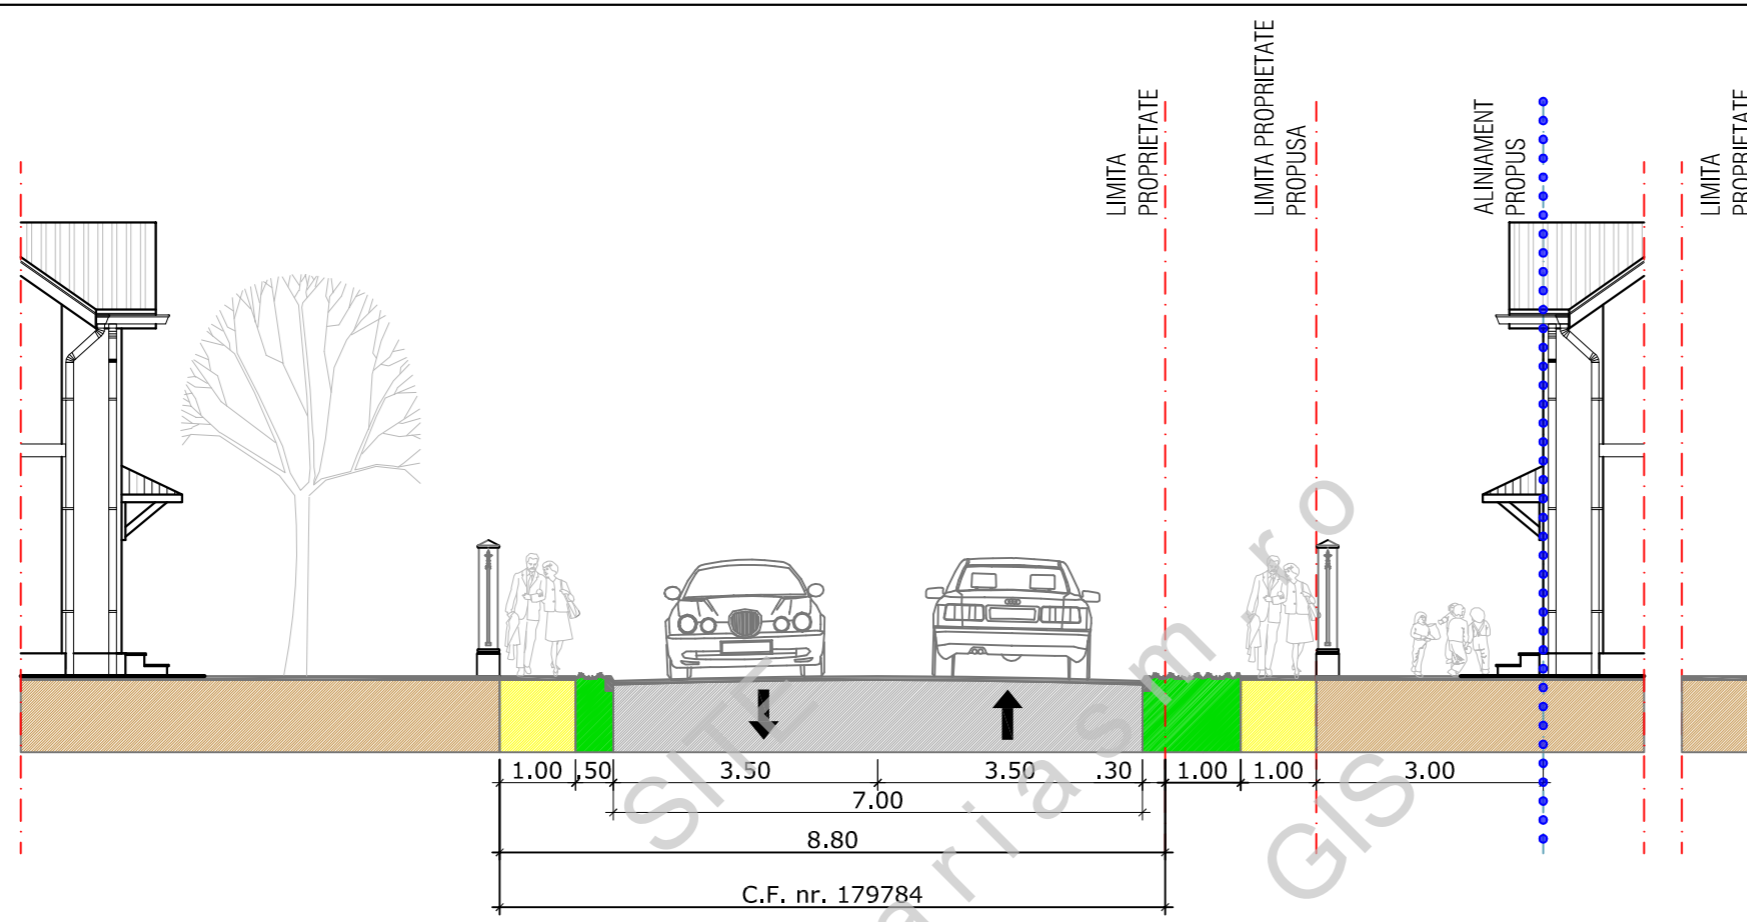

**E.02** EDILITARE DRUMURI - PROFILE PROPUSE

- LEGENDĂ**
-  aliniament propus
  -  zona carosabila
  -  pietonal
  -  zona verde
  -  parcela destinata construirii de locuinte

<b>BIROU INDIVIDUAL DE ARHITECTURA DIANA GAGEANU</b>  Str. Ana Ipatescu, Nr. 28, Satu Mare Tel.: 0745832220 E-mail: diana.gageanu@gmail.com				BENEFICIAR:	<b>GAGEA SIMONA MARIANA și VASILIEV ADRIANA DANIELA</b>	NR. PROIECT:	01-2021
				TITLU:	<b>LOTIZARE ÎN VEDEREA CONSTRUIRII DE LOCUINTE MICI INDIVIDUALE</b>	FAZA:	P.U.Z.
SPECIFICATII    NUME    SEMNATURA    SCARA				ADRESA:	STR. KAROLI GASPAR, MUN. SATU MARE, CF 168100	PLANSA NR.:	E02
SEF PROIECT	arh. Diana Gageanu		1:100	<b>EDILITARE DRUMURI - PROFILE PROPUSE</b>			
PROIECTAT	arh. Diana Gageanu						
DESENAT	arh. Diana Gageanu		feb. 2021				