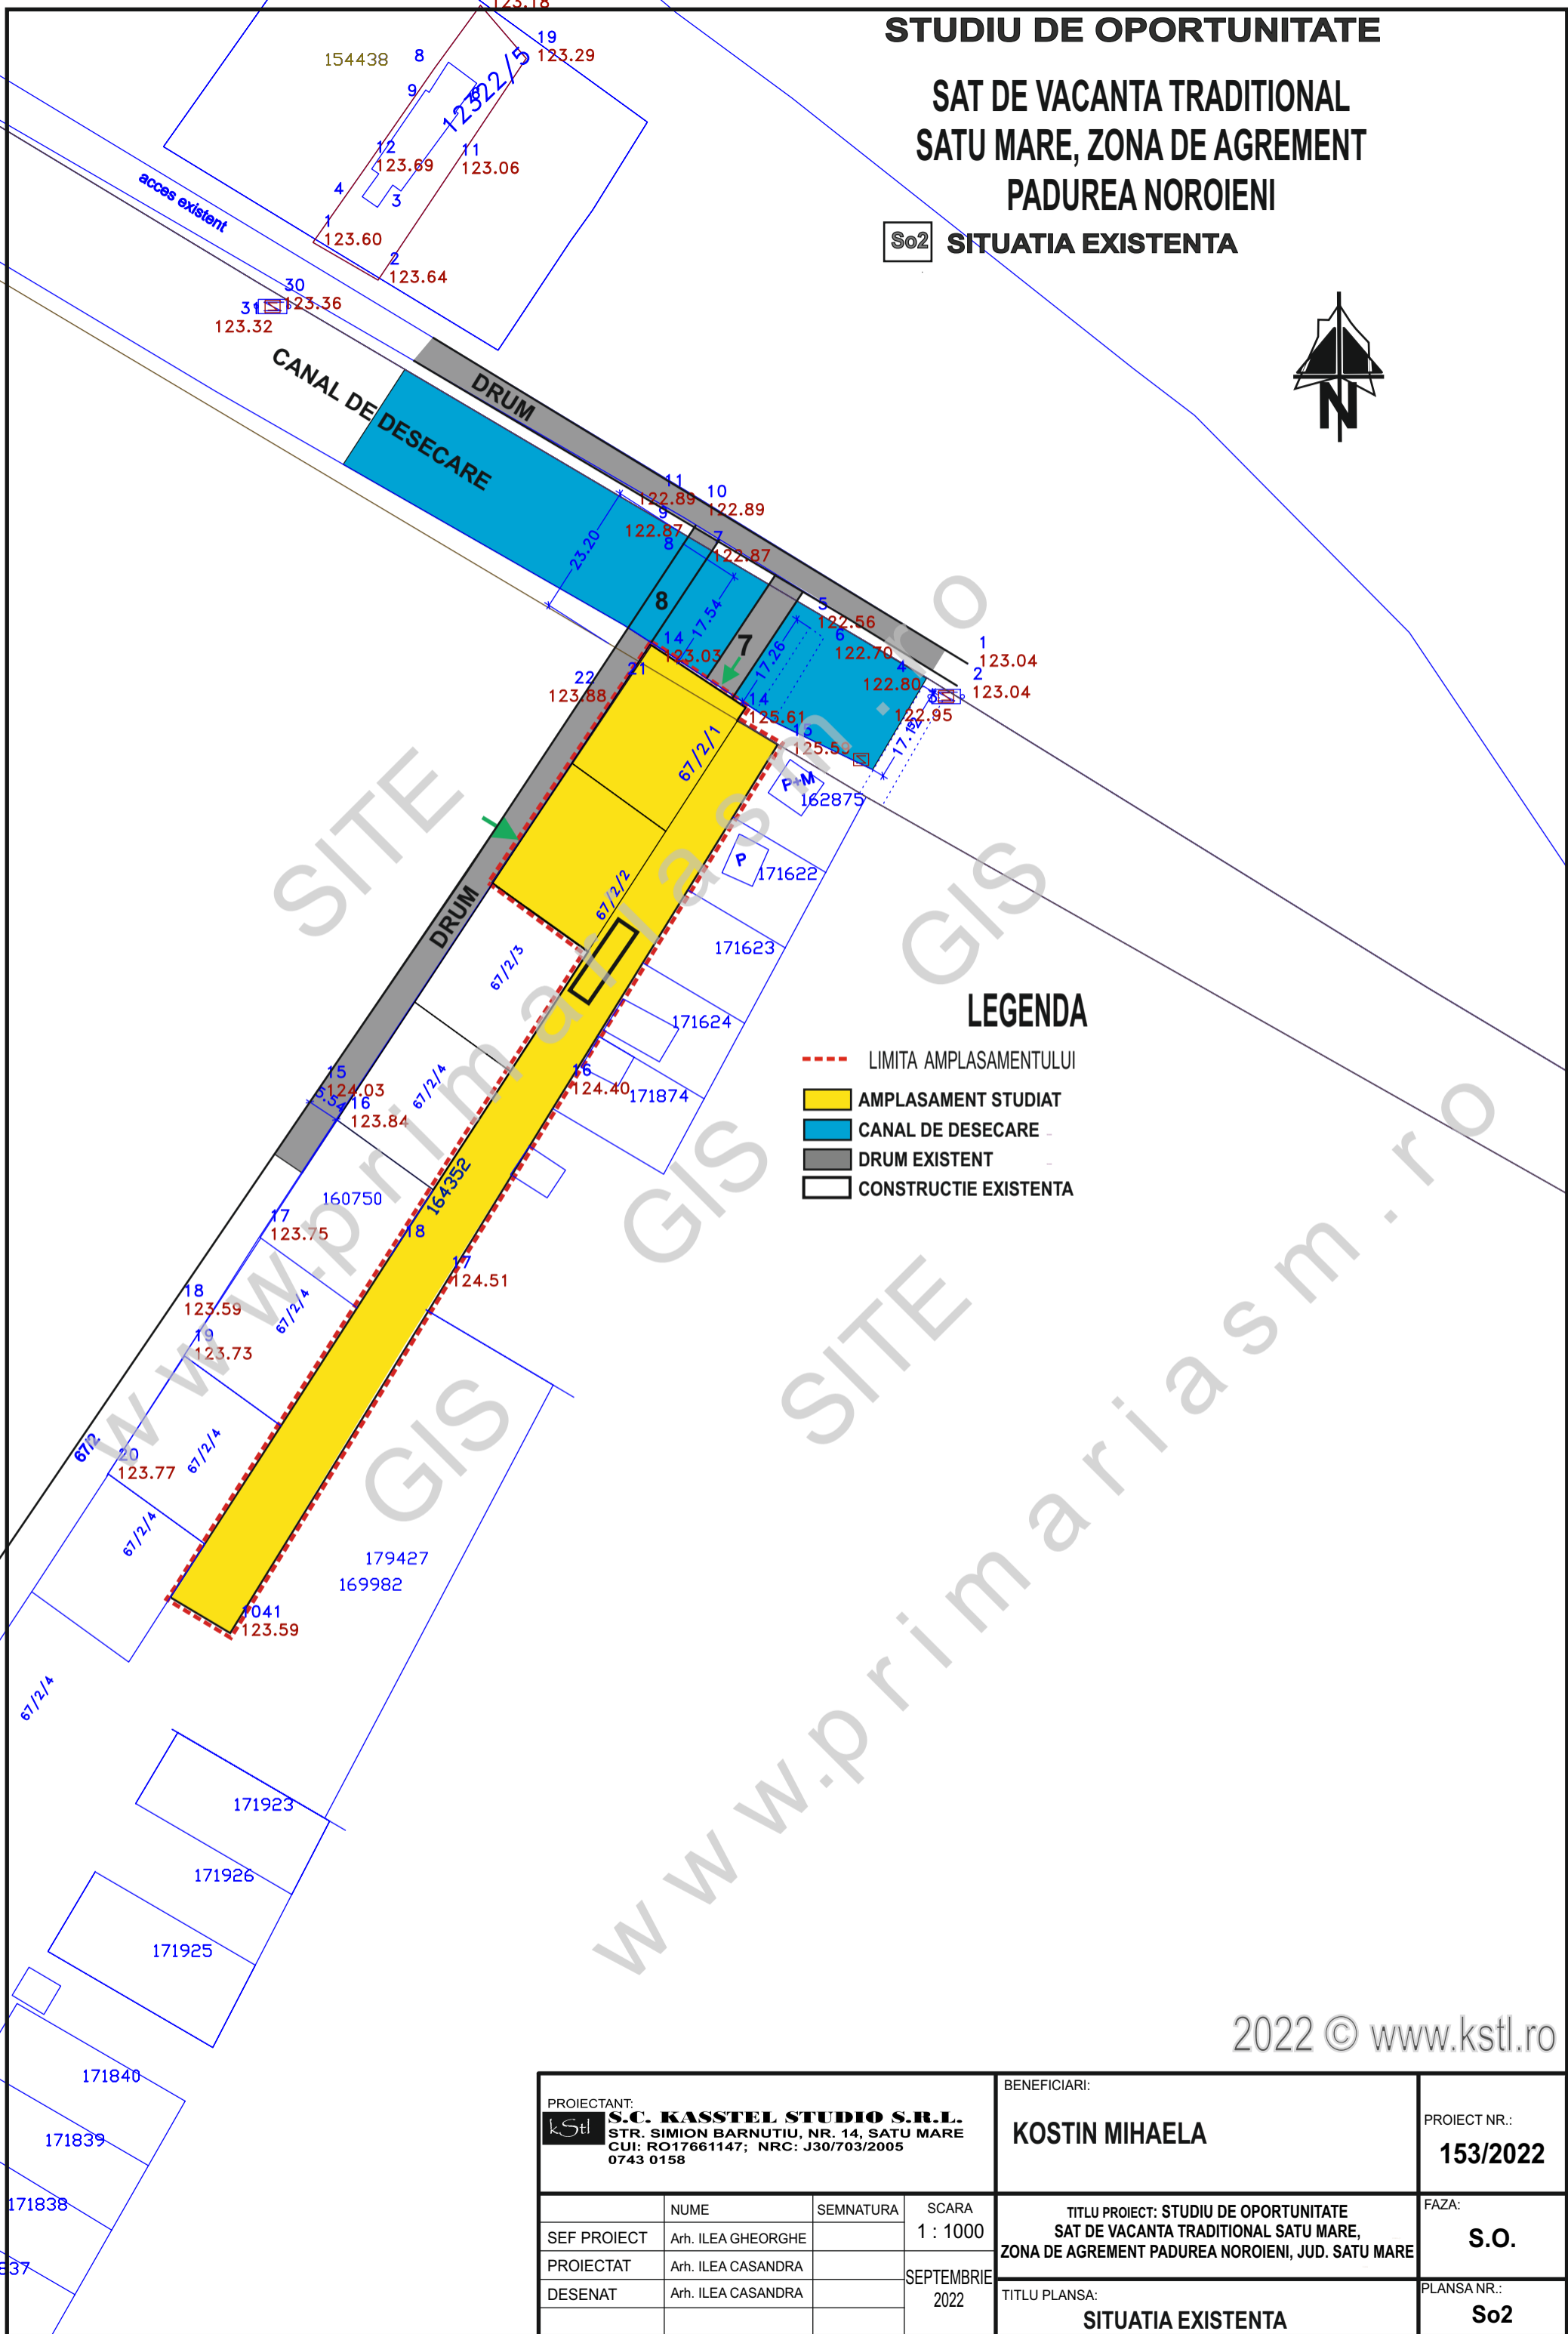

STUDIU DE OPORTUNITATE

SAT DE VACANTA TRADITIONAL SATU MARE, ZONA DE AGREMENT PADUREA NOROIENI

So2 SITUATIA EXISTENTA

LEGENDA

- LIMITA AMPLASAMENTULUI
- AMPLASAMENT STUDIAT
- CANAL DE DESECARE
- DRUM EXISTENT
- CONSTRUCTIE EXISTENTA

2022 © www.kstl.ro

PROIECTANT: KSTL S.C. KASSTEL STUDIO S.R.L. STR. SIMION BARNUTIU, NR. 14, SATU MARE CUI: RO17661147; NRC: J30/703/2005 0743 0158			BENEFICIARI: KOSTIN MIHAELA		PROIECT NR.: 153/2022
SEF PROIECT Arh. ILEA GHEORGHE	SEMNATURA	SCARA 1 : 1000	TITLU PROIECT: STUDIU DE OPORTUNITATE SAT DE VACANTA TRADITIONAL SATU MARE, ZONA DE AGREMENT PADUREA NOROIENI, JUD. SATU MARE		FAZA: S.O.
PROIECTAT Arh. ILEA CASANDRA	DESENAT Arh. ILEA CASANDRA	SEPTEMBRIE 2022	TITLU PLANSA: SITUATIA EXISTENTA		PLANSA NR.: So2