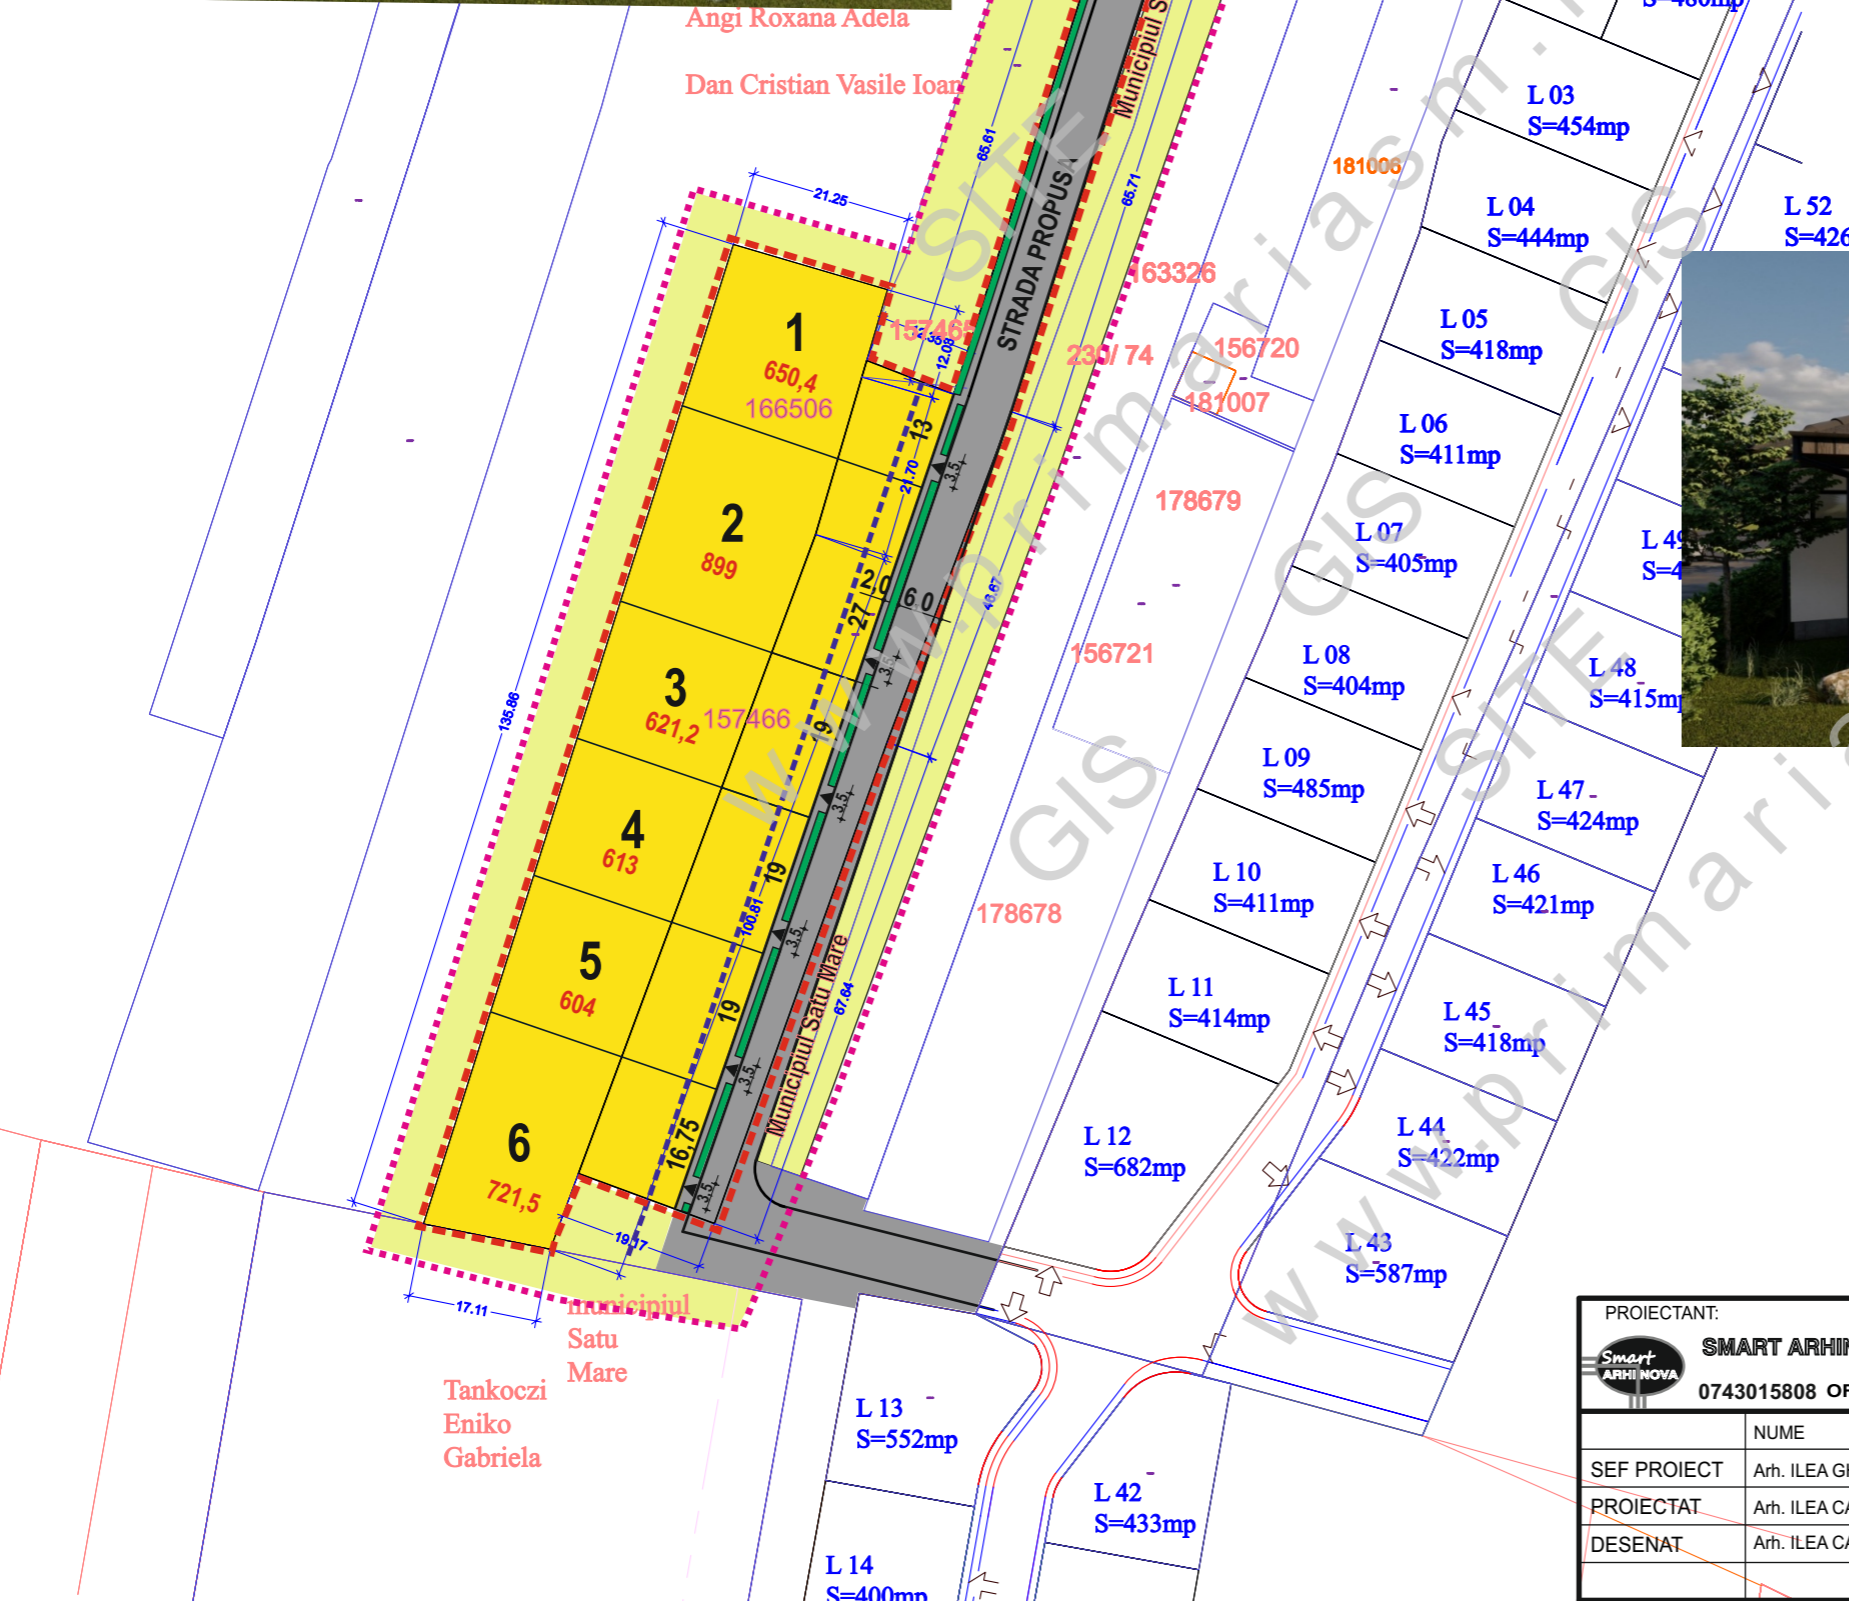

Tankoczi Eniko Gabriela

2022 © www.kstl.ro

PROIECTANT: SMART ARHINOVA STUDIO S.R.L. 0743015808 OFFICE@KSTL.RO; WWW.KSTL.RO			BENEFICIAR: BURA VASILE, BURA ANICA, POP AUREL CATALIN		PROIECT NR.: 95/ 2021
SEF PROIECT	Arh. ILEA GHEORGHE	SEM NATURA	SCARA 1 : 1000	TITLU PROIECT: PLAN URBANISTIC ZONAL ANSAMBLU DE LOCUINTE UNIFAMILIALE - LOTIZARE, STR. ODOREULUI, NR. 47A, SATU MARE, JUDET SATU MARE	
PROIECTAT	Arh. ILEA CASANDRA		MARTIE 2023	FAZA: P.U.Z	
DESENAT	Arh. ILEA CASANDRA			PLANSA NR.: U5	
				TITLU PLANSA: ILUSTRARE URBANISTICA A ZONEI STUDIATE