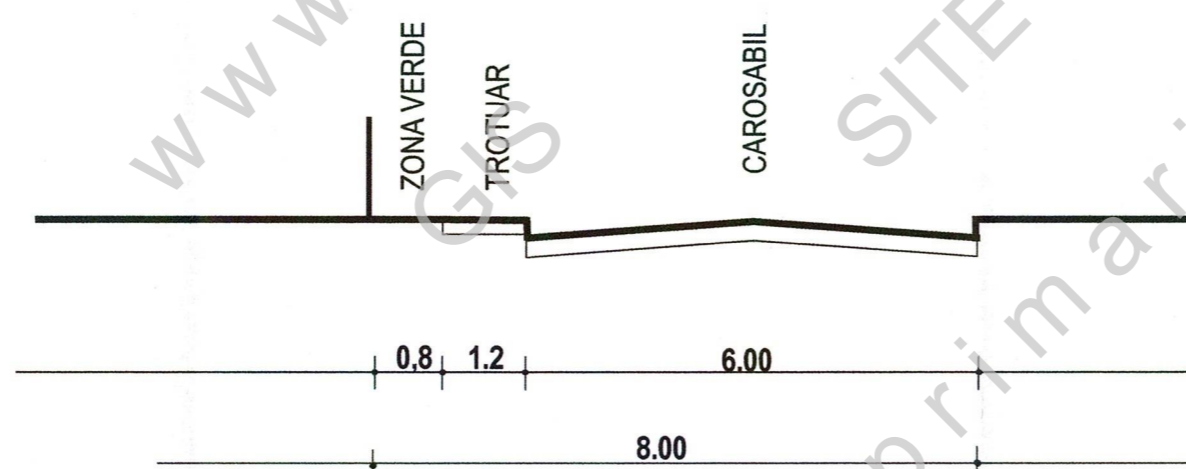

PLAN URBANISTIC ZONAL
 • ANSAMBLU DE LOCUINTE UNIFAMILIALE •
 - LOTIZARE, STR. ODOREULUI, NR. 47, SATU MARE,
 JUDET SATU MARE

U6 PROFIL STRADAL 1-1, 2-2

PROFIL 1 - 1

PROFIL 2 - 2

2022 © www.kstl.ro

PROIECTANT: SMART ARHINOVA STUDIO S.R.L. 0743015808 OFFICE@KSTL.RO; WWW.KSTL.RO		BENEFICIAR: BURA VASILE, BURA ANICA, POP AUREL CATALIN		PROIECT NR.: 95/ 2021
SEF PROIECT	Arh. ILEA GHEORGHE	SCARA 1 : 100 MARTIE 2023	TITLU PROIECT: PLAN URBANISTIC ZONAL ANSAMBLU DE LOCUINTE UNIFAMILIALE - LOTZARE, STR. ODOREULUI, NR. 47A, SATU MARE, JUDET SATU MARE	
PROIECTAT	Arh. ILEA CASANDRA		FAZA: P.U.Z	
DESENAT	Arh. ILEA CASANDRA		TITLU PLANSA: PROFIL STRADAL 1-1, 2-2	
			PLANSA NR.: U6	