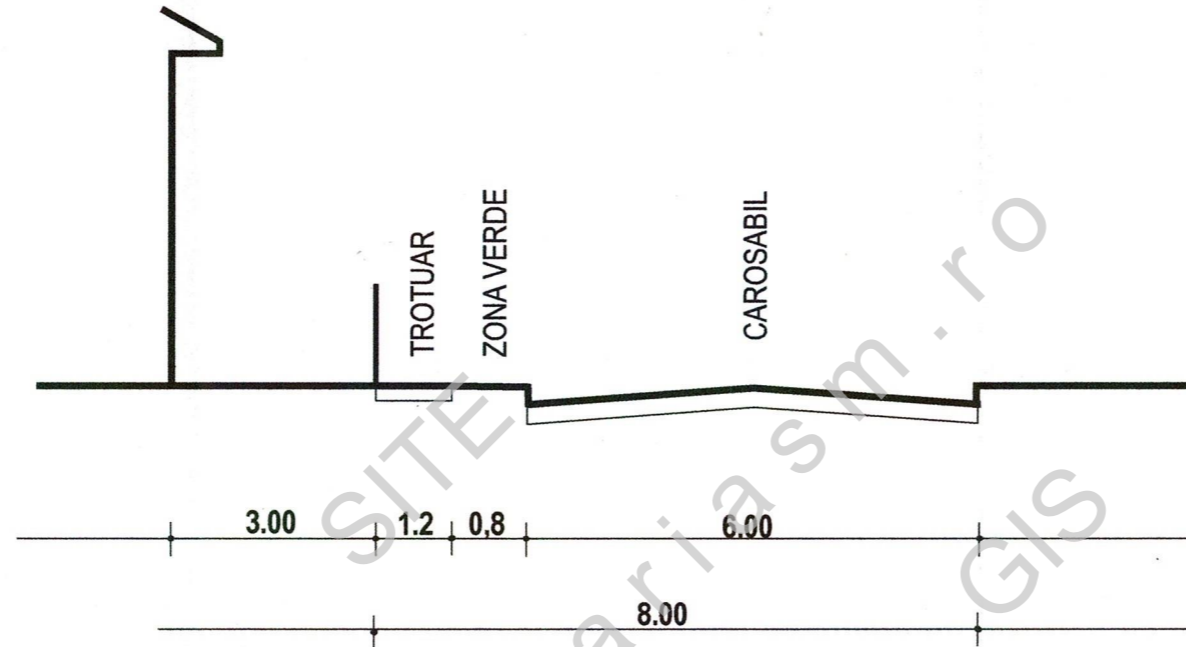

PLAN URBANISTIC ZONAL
 • ANSAMBLU DE LOCUINTE UNIFAMILIALE •
 - LOTIZARE, STR. ODOREULUI, NR. 47, SATU MARE,
 JUDET SATU MARE

U6 PROFIL STRADAL 1-1, 2-2

PROFIL 1 - 1

PROFIL 2 - 2

2022 © www.kstl.ro

PROIECTANT: SMART ARHINOVA STUDIO S.R.L. 0743015808 OFFICE@KSTL.RO; WWW.KSTL.RO		BENEFICIAR: BURA VASILE, BURA ANICA, POP AUREL CATALIN		PROIECT NR.: 95/ 2021
SEF PROIECT	Arh. ILEA GHEORGHE	SCARA 1 : 100 MARTIE 2023	TITLU PROIECT: PLAN URBANISTIC ZONAL ANSAMBLU DE LOCUINTE UNIFAMILIALE - LOTZARE, STR. ODOREULUI, NR. 47A, SATU MARE, JUDET SATU MARE	
PROIECTAT	Arh. ILEA CASANDRA		FAZA: P.U.Z	
DESENAT	Arh. ILEA CASANDRA		TITLU PLANSA: PROFIL STRADAL 1-1, 2-2	
			PLANSA NR.: U6	