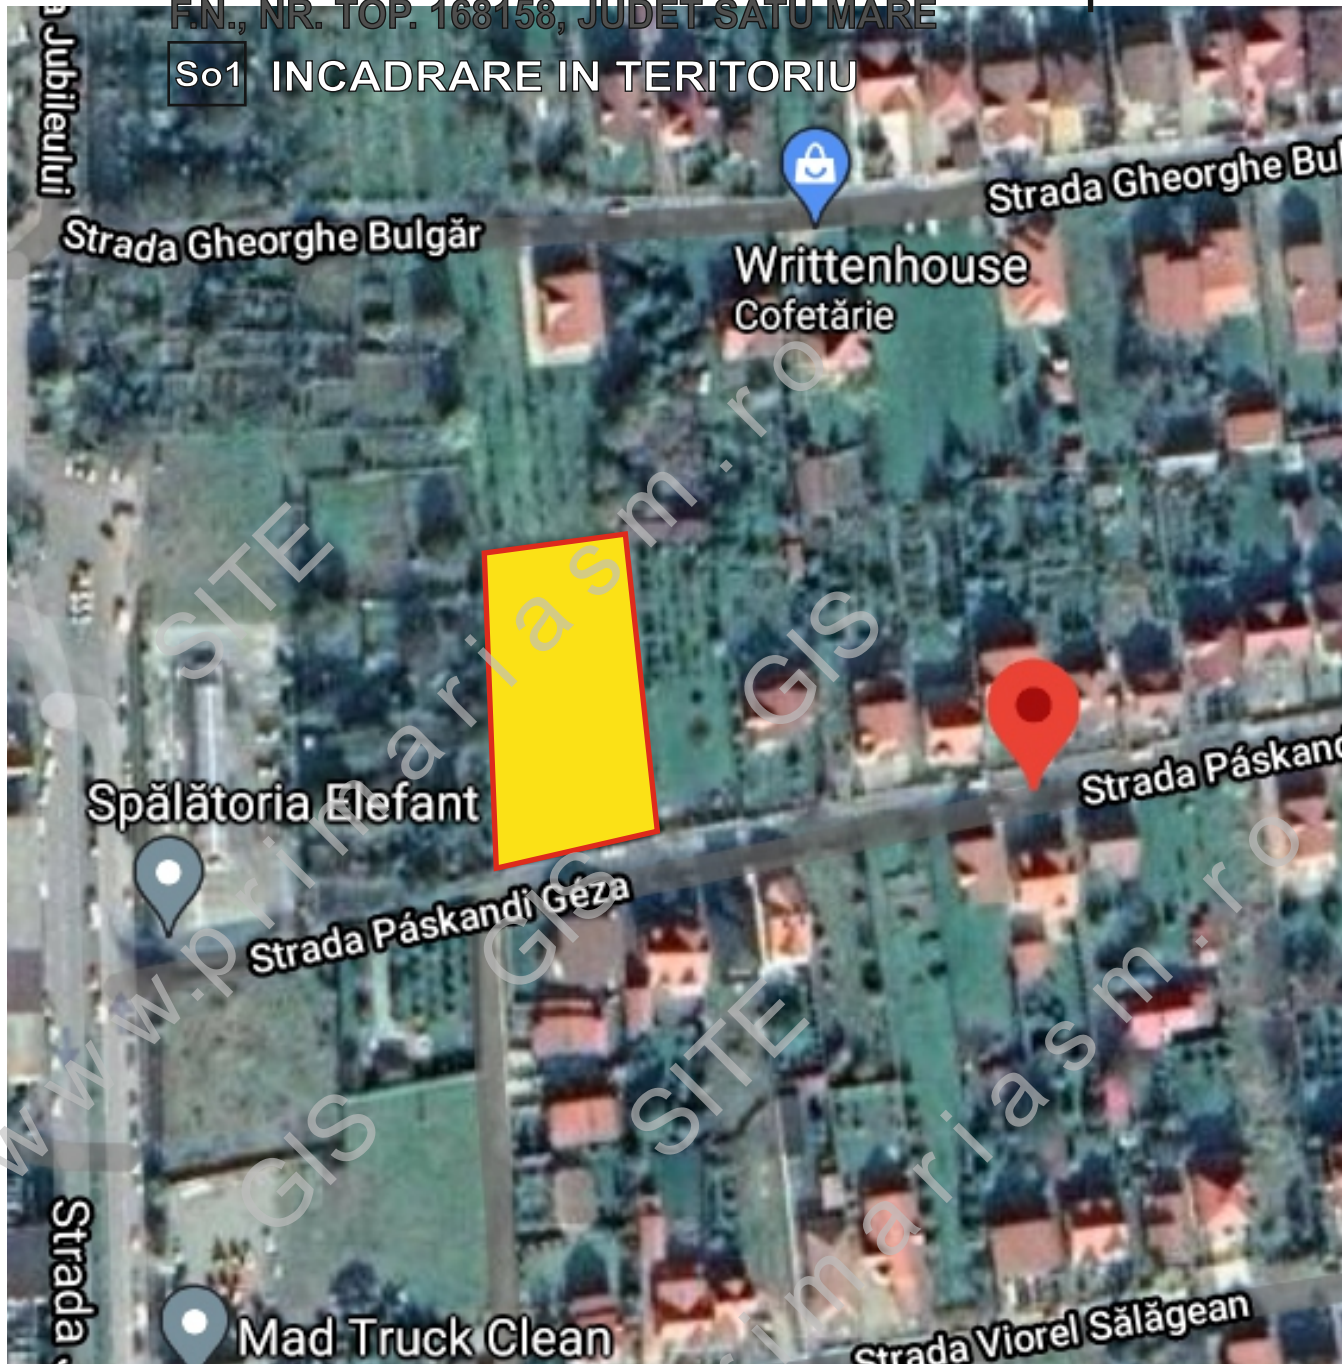

STUDIU DE OPORTUNITATE

- ANSAMBLU DE LOCUINTE UNIFAMILIALE •
- LOTIZARE, SATU MARE, STR. PASKANDI GEZA, F.N., NR. TOP. 168158, JUDET SATU MARE

So1 INCADRARE IN TERITORIU

AMPLASAMENT STUDIAT

2021 © www.kstl.ro

PROIECTANT:  SMART ARHI NOVA STUDIO S.R.L. 0743015808 OFFICE@KSTL.RO; WWW.KSTL.RO			BENEFICIAR: BERINDE FLORIN VASILE BERINDE DANIELA ANA		PROIECT NR.: 103/ 2021
SEF PROIECT	NUME Arh. ILEA GHEORGHE	SEM NATURA	SCARA	TITLU PROIECT: STUDIU DE OPORTUNITATE ANSAMBLU DE LOCUINTE UNIFAMILIALE - LOTIZARE, SATU MARE, STR. PASKANDI GEZA, F.N., NR. TOP. 168158, JUD. SATU MARE	FAZA: S.O.
PROIECTAT	Arh. ILEA CASANDRA		AUGUST 2021		PLANSA NR.: So1
DESENAT	Arh. ILEA CASANDRA				