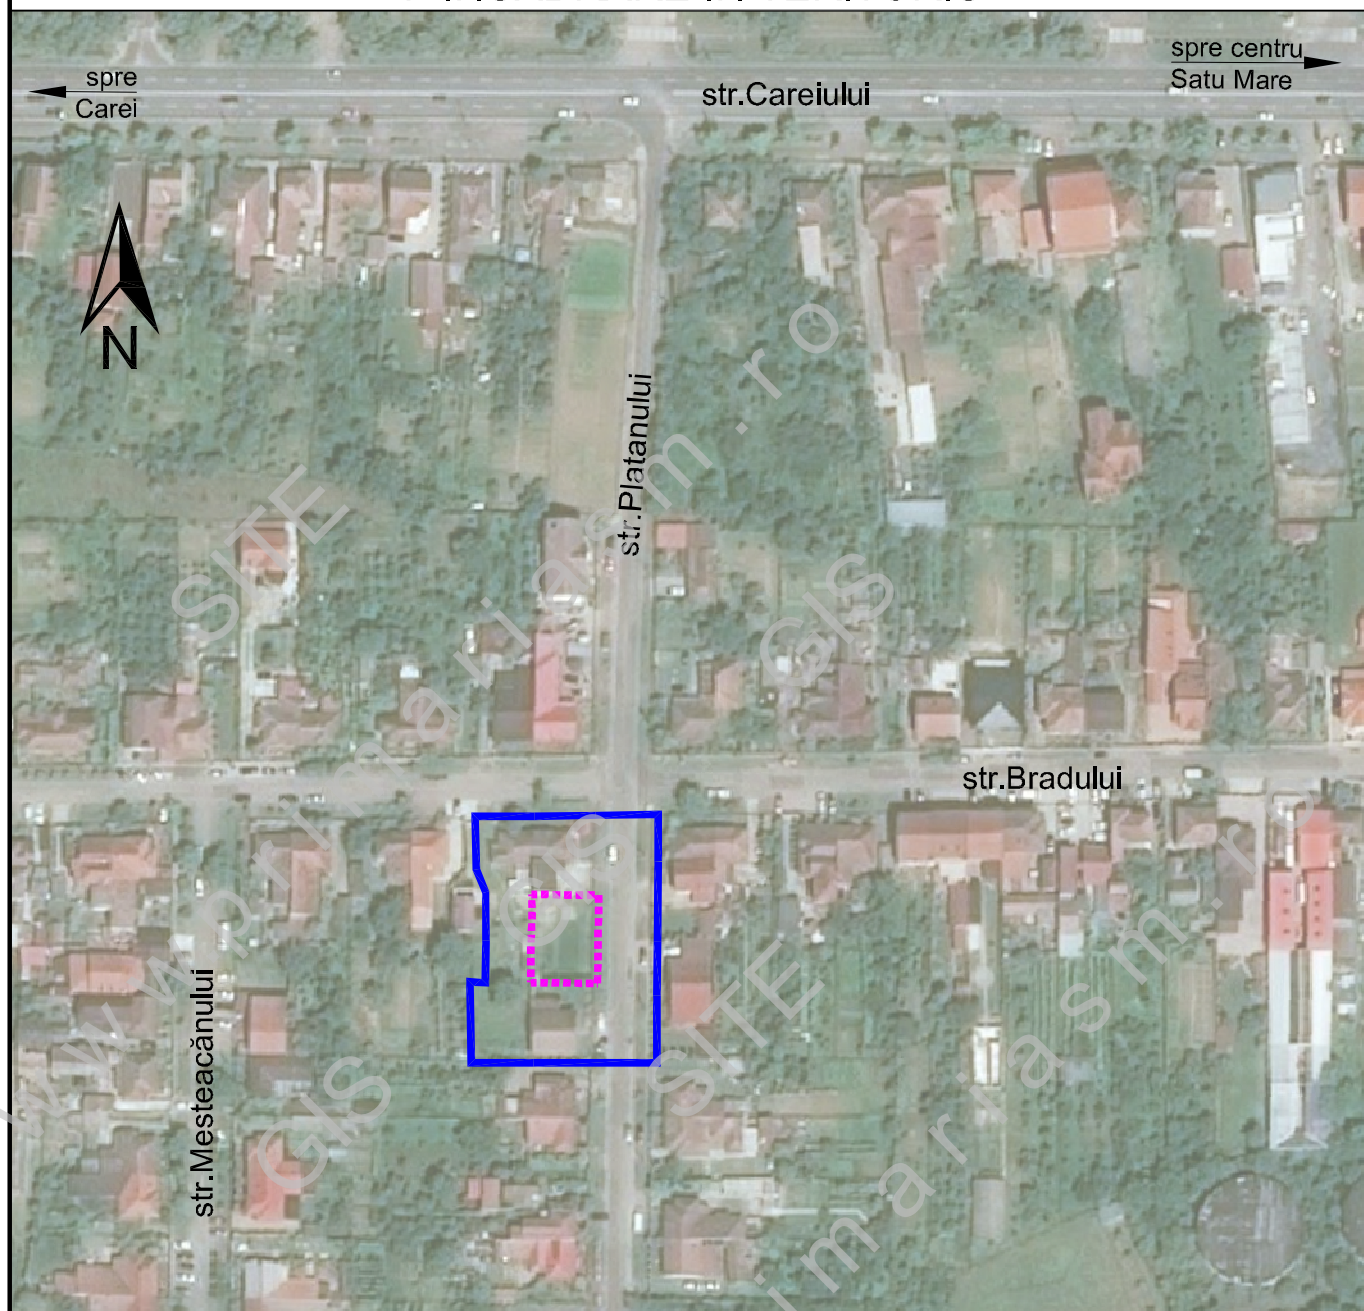

STUDIU DE OPORTUNITATE

Construire casă unifamilială P+1

str. Platanului nr.5 (nr.cad.180867), mun. Satu Mare

1. ÎNCADRARE ÎN TERITORIU

LEGENDA

ZONĂ STUDIATĂ
PARCELĂ BENEFICIARI

SC C&A ACCES SRL

Piața Romană bl.D8 sc.D ap.16A
440012 Satu Mare

proiect nr.
01/2021

faza
ST.OPORT.

ȘEF PROIECT	arh.A.GHEORGHIU
PROIECTAT	arh.A.GHEORGHIU
ÎNTOCMIT	ing.A.GHEORGHIU

ÎNCADRARE ÎN TERITORIU

data: ianuarie 2021

scara 1:2.000

format: **A4**
planșa nr.
1