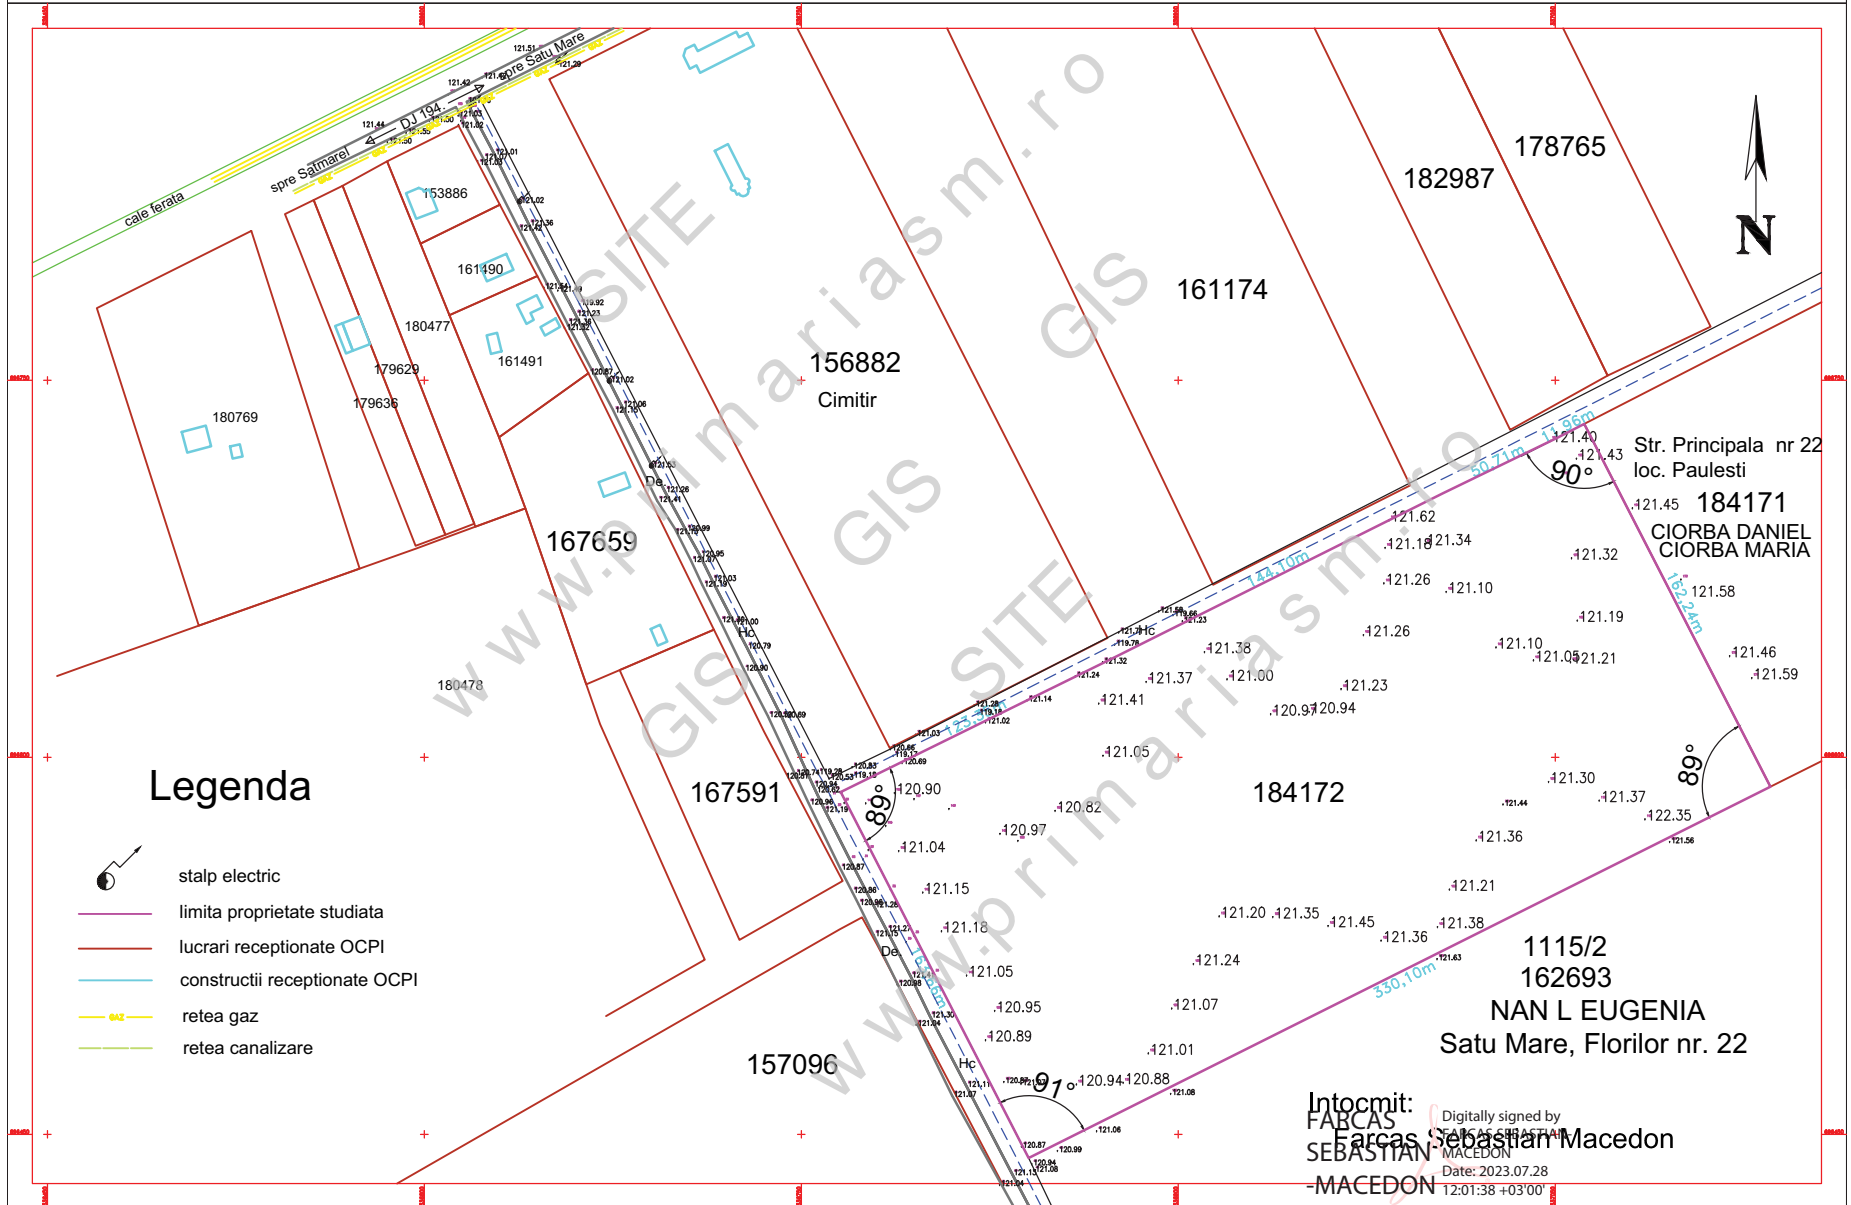

**Plan de situatie a imobilului**  
 de sub nr. cadastral 184172, CF 184172  
 loc. Satu Mare, intravilan  
 U.A.T. SATU MARE  
 Scara 1:2000

**Legenda**

-  stalp electric
-  limita proprietate studiata
-  lucrari receptionate OCPI
-  constructii receptionate OCPI
-  retea gaz
-  retea canalizare

Intocmit:  
 FABCAS SEBASTIAN MACEDON  
 Sebastian Macedon  
 Date: 2023.07.28  
 12:01:38 +03'00'